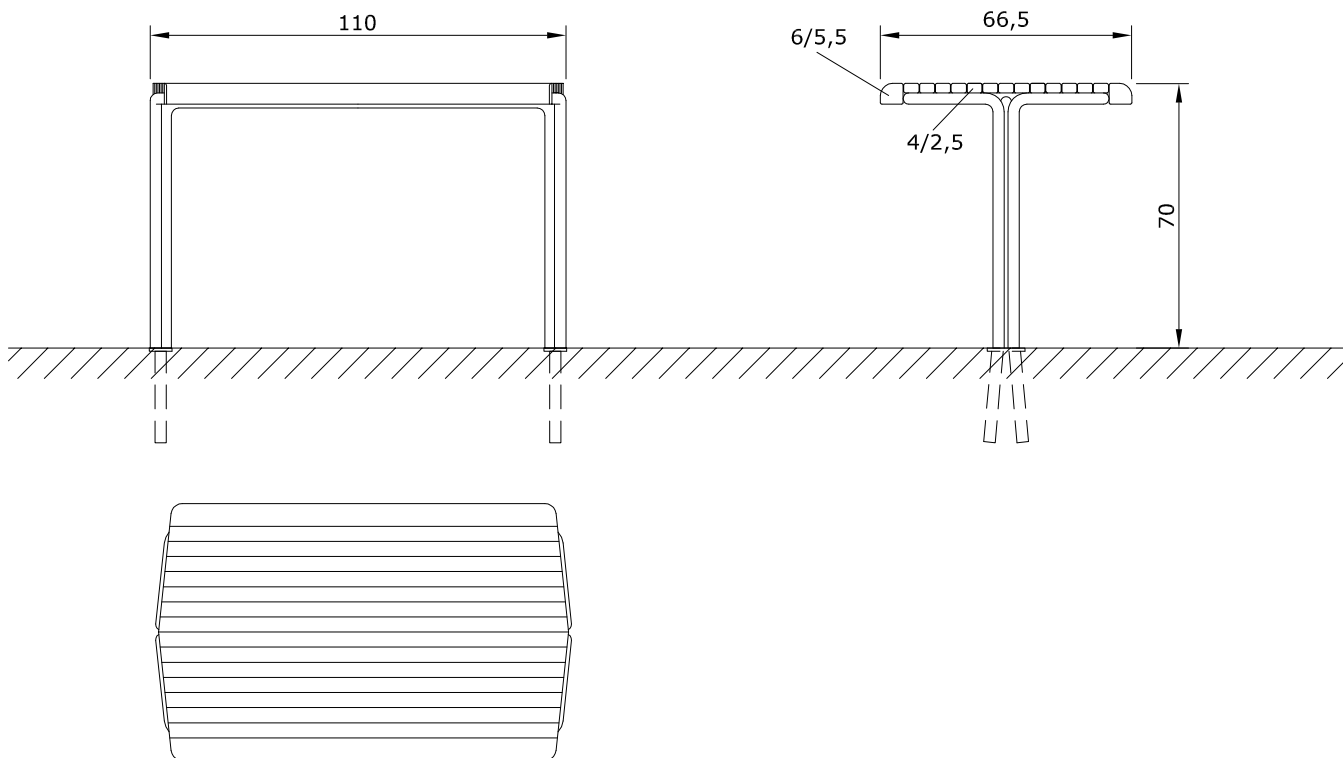

TAVOLO
TISCH
TABLE

ORIGINAL
euroform W[®]

MOD. 324T

FISSO/FEST/FIX

LIBERO/FREISTEHEND/FREE-STANDING

Maßstab 1:20

TAVOLO
TISCH
TABLE

ORIGINAL
euroform W[®]

MOD. 326T

FISSO/FEST/FIX

LIBERO/FREISTEHEND/FREE-STANDING

Maßstab 1:20