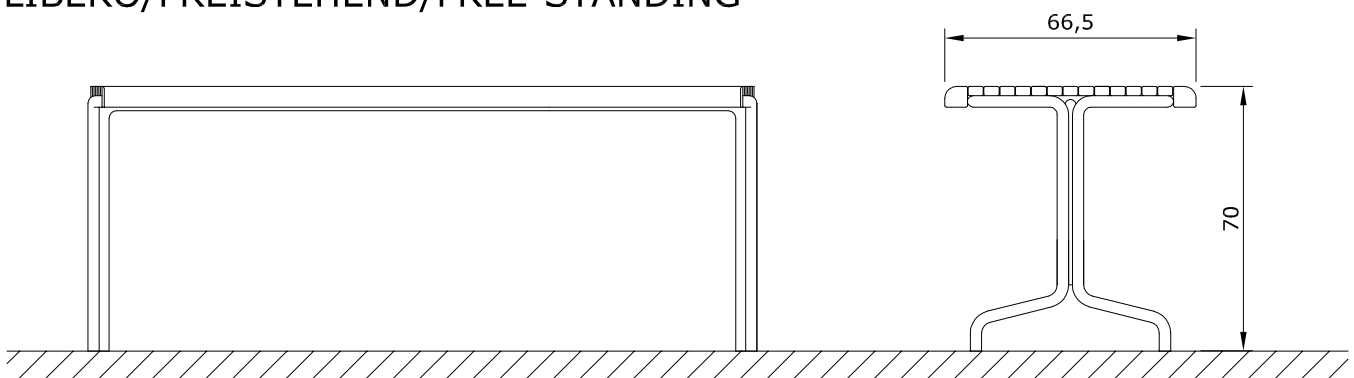

TAVOLO
TISCH
TABLE

ORIGINAL
euroform W[®]

MOD. 324T

FISSO/FEST/FIX

LIBERO/FREISTEHEND/FREE-STANDING

Maßstab 1:20

TAVOLO
TISCH
TABLE

ORIGINAL
euroform W[®]

MOD. 326T

FISSO/FEST/FIX

LIBERO/FREISTEHEND/FREE-STANDING

Maßstab 1:20