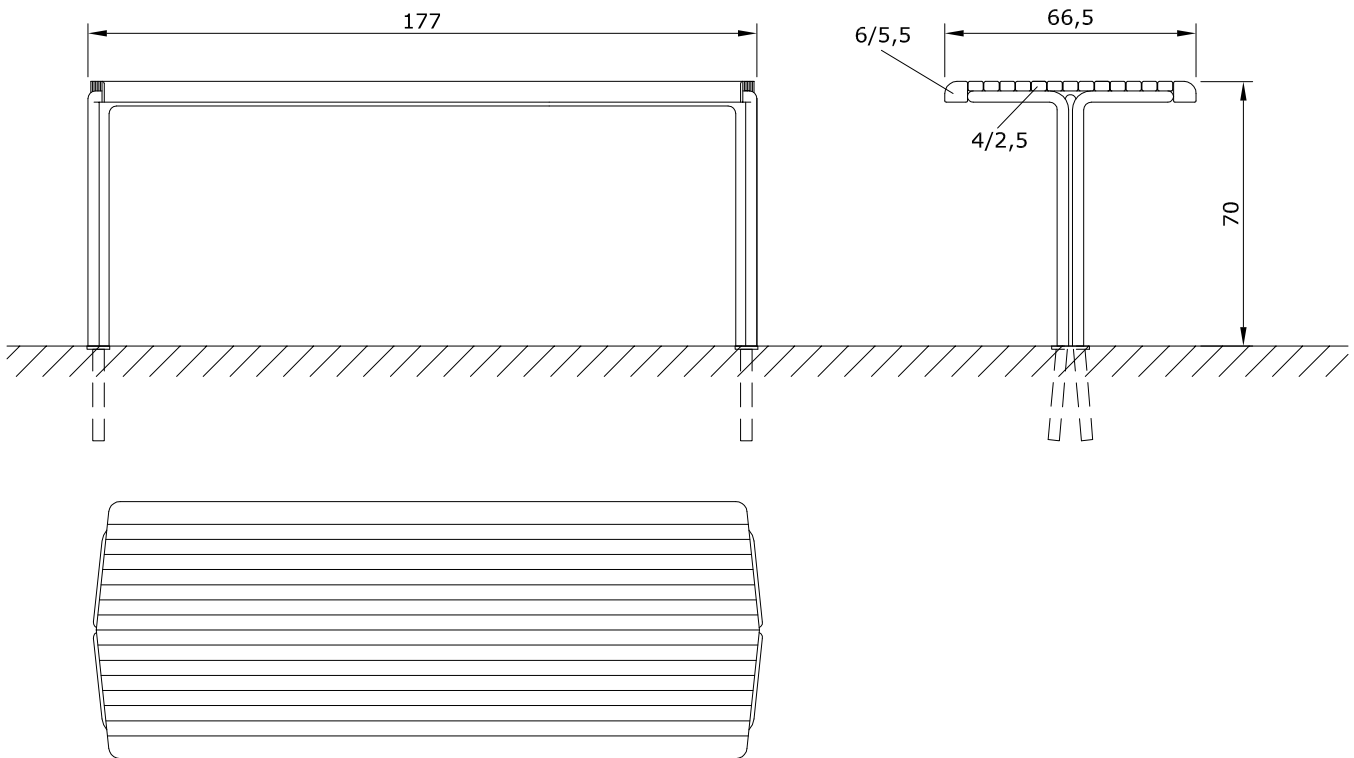

TAVOLO
TISCH
TABLE

ORIGINAL
euroform W[®]

MOD. 324T

FISSO/FEST/FIX

LIBERO/FREISTEHEND/FREE-STANDING

Maßstab 1:20

TAVOLO
TISCH
TABLE

ORIGINAL
euroform W[®]

MOD. 326T

FISSO/FEST/FIX

LIBERO/FREISTEHEND/FREE-STANDING

Maßstab 1:20