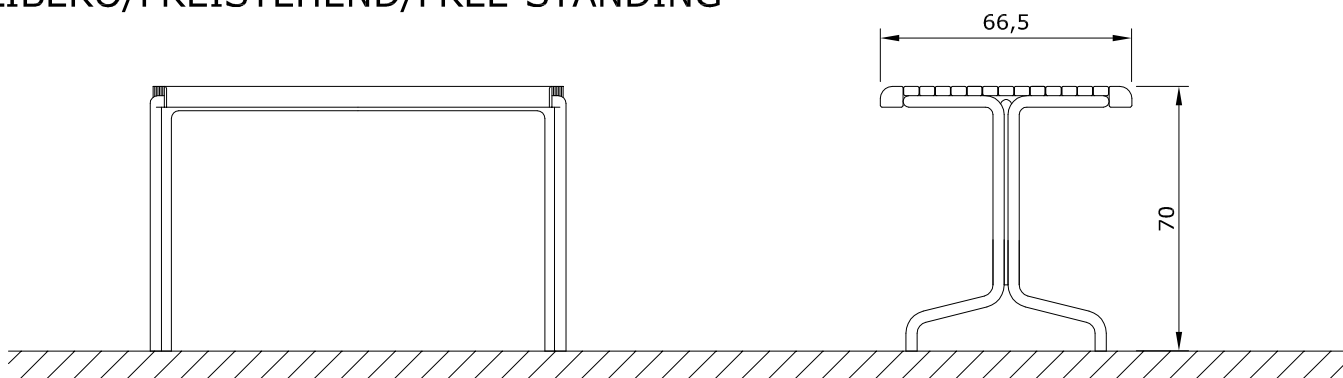

TAVOLO
TISCH
TABLE

ORIGINAL
euroform W[®]

MOD. 324T

FISSO/FEST/FIX

LIBERO/FREISTEHEND/FREE-STANDING

Maßstab 1:20

TAVOLO
TISCH
TABLE

ORIGINAL
euroform W[®]

MOD. 326T

FISSO/FEST/FIX

LIBERO/FREISTEHEND/FREE-STANDING

Maßstab 1:20