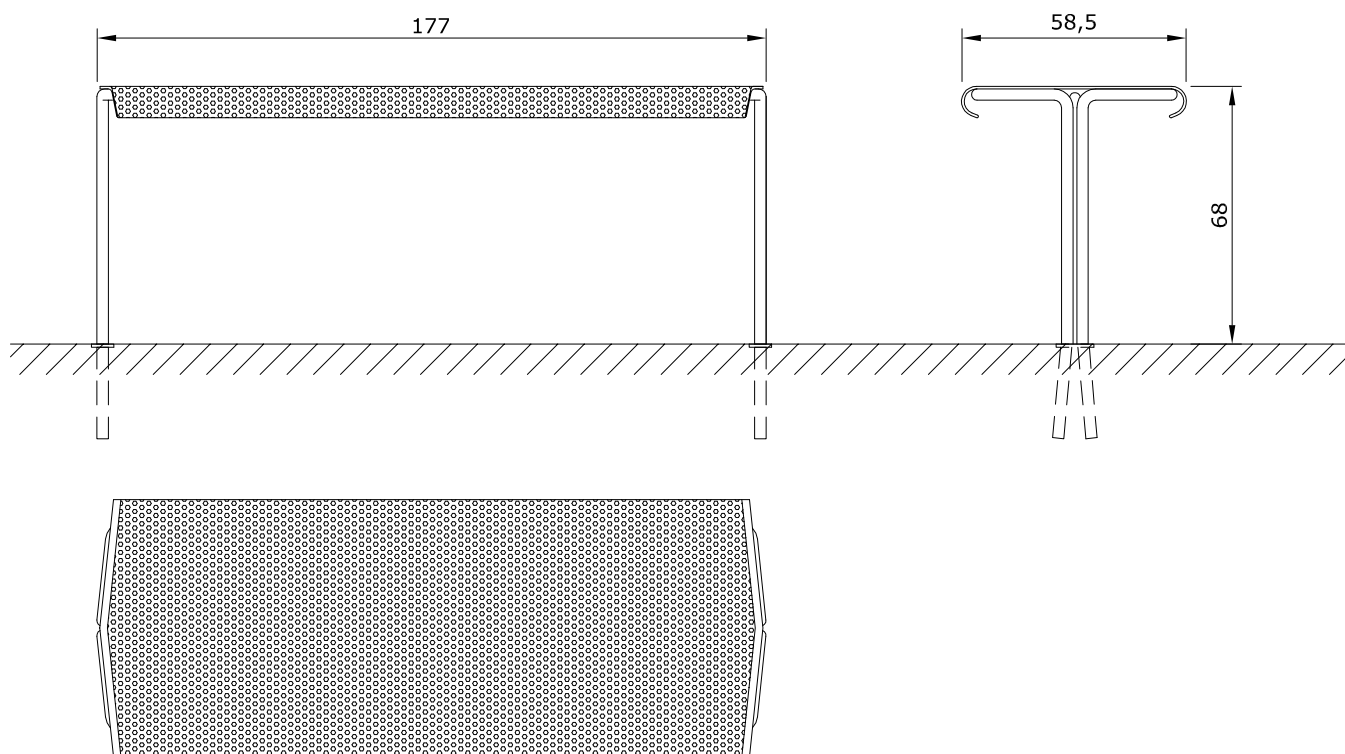

TAVOLO
TISCH
TABLE

ORIGINAL
euroform W[®]

MOD. 324TM

FISSO/FEST/FIX

LIBERO/FREISTEHEND/FREE-STANDING

Maßstab 1:20

TAVOLO
TISCH
TABLE

ORIGINAL
euroform W[®]

MOD. 326TM

FISSO/FEST/FIX

LIBERO/FREISTEHEND/FREE-STANDING

Maßstab 1:20