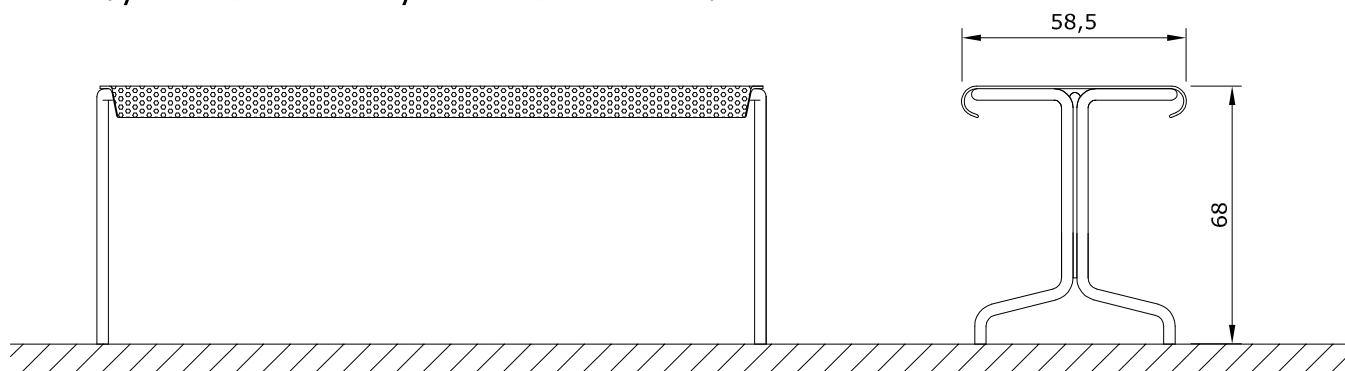

TAVOLO
TISCH
TABLE

ORIGINAL
euroform W[®]

MOD. 324TM

FISSO/FEST/FIX

LIBERO/FREISTEHEND/FREE-STANDING

Maßstab 1:20

TAVOLO
TISCH
TABLE

ORIGINAL
euroform W[®]

MOD. 326TM

FISSO/FEST/FIX

LIBERO/FREISTEHEND/FREE-STANDING

Maßstab 1:20