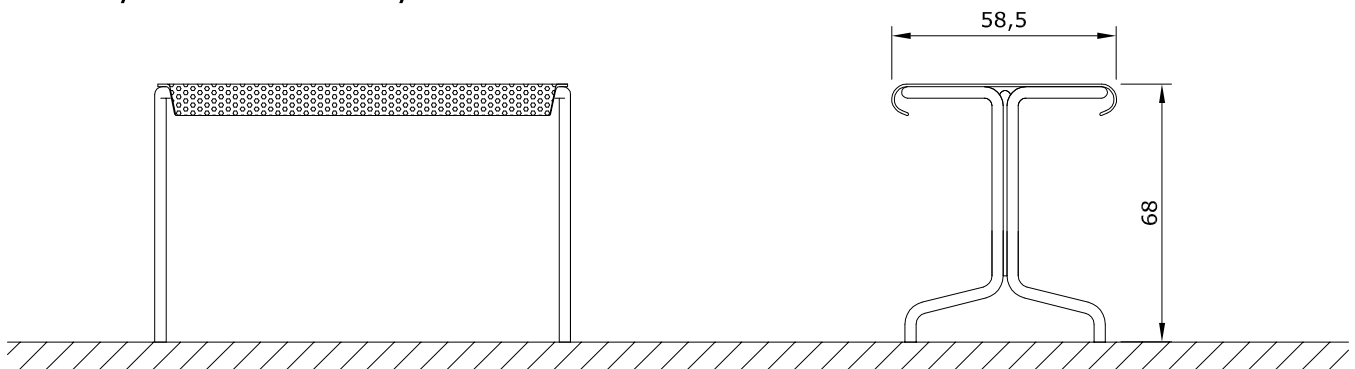

TAVOLO
TISCH
TABLE

ORIGINAL
euroform W[®]

MOD. 324TM

FISSO/FEST/FIX

LIBERO/FREISTEHEND/FREE-STANDING

Maßstab 1:20

TAVOLO
TISCH
TABLE

ORIGINAL
euroform W[®]

MOD. 326TM

FISSO/FEST/FIX

LIBERO/FREISTEHEND/FREE-STANDING

Maßstab 1:20