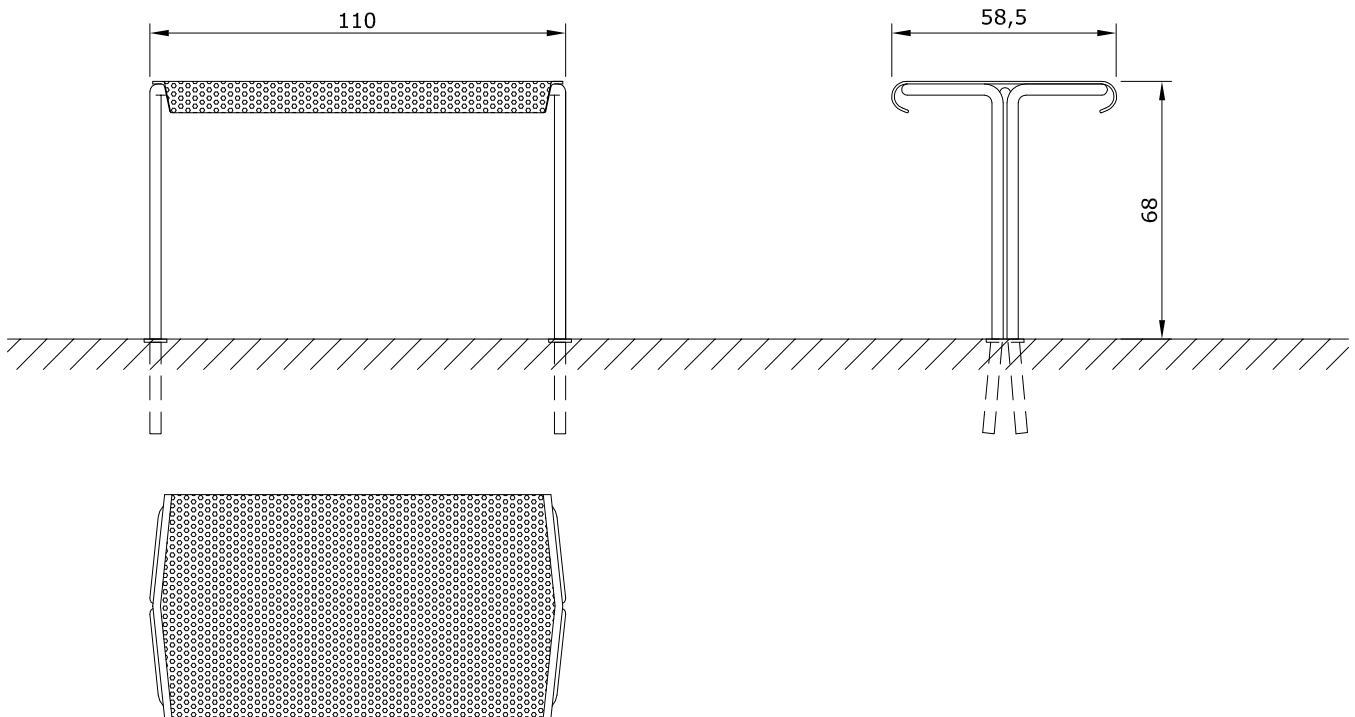

TAVOLO
TISCH
TABLE

ORIGINAL
euroform W[®]

MOD. 324TM

FISSO/FEST/FIX

LIBERO/FREISTEHEND/FREE-STANDING

Maßstab 1:20

TAVOLO
TISCH
TABLE

ORIGINAL
euroform W[®]

MOD. 326TM

FISSO/FEST/FIX

LIBERO/FREISTEHEND/FREE-STANDING

Maßstab 1:20