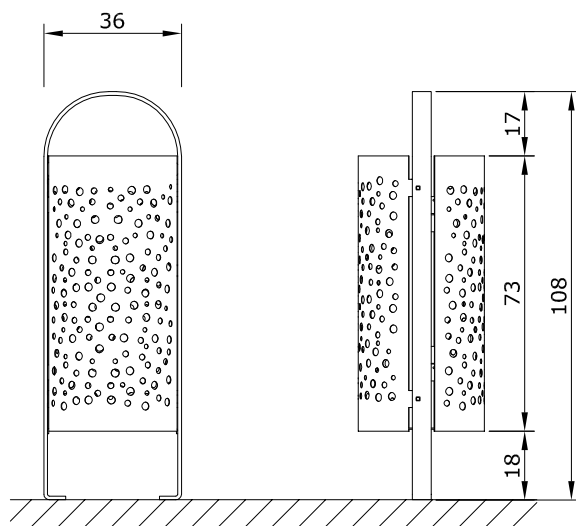

CESTELLI PER RIFIUTI  
ABFALLBEHÄLTER  
LITTER BIN

ORIGINAL  
**euroform** W<sup>®</sup>

MOD.610

Maßstab 1:20

CESTELLI PER RIFIUTI  
ABFALLBEHÄLTER  
LITTER BIN

ORIGINAL  
**euroform** W<sup>®</sup>

MOD.615