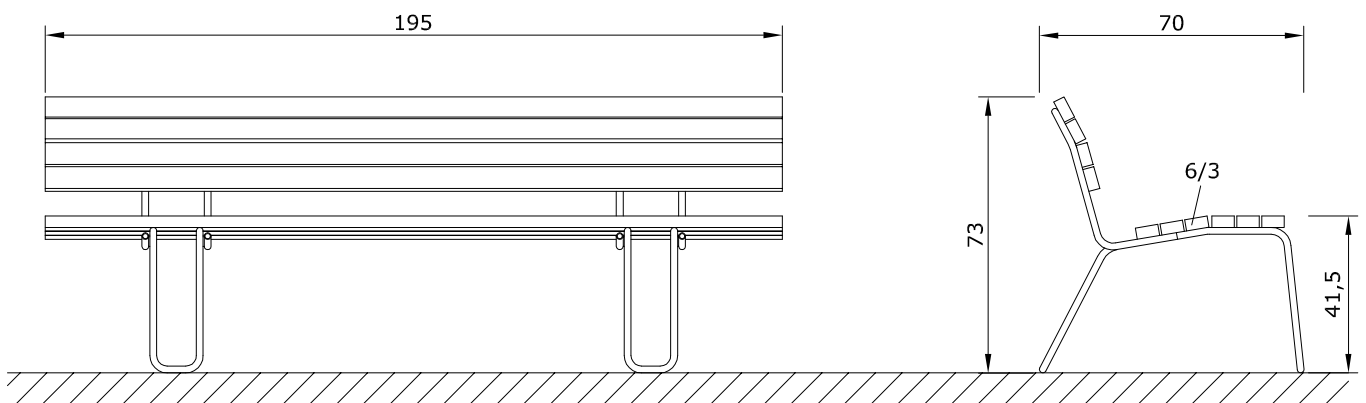

PANCA PER PARCO  
PARKBANK  
PARK BENCH

ORIGINAL  
**euroform** W<sup>®</sup>

MOD. 22

Maßstab 1:20