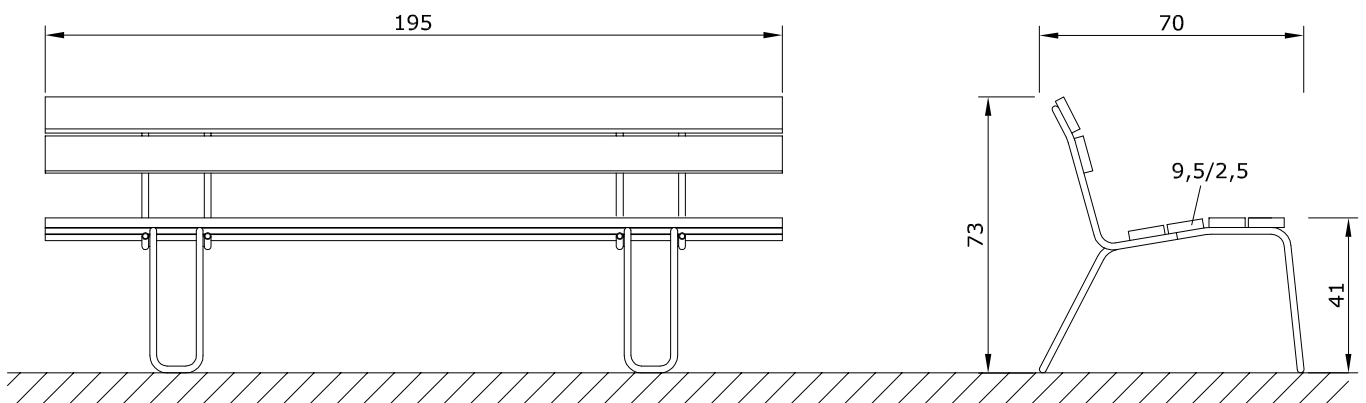

PANCA PER PARCO  
PARKBANK  
PARK BENCH

ORIGINAL  
**euroform** W<sup>®</sup>

MOD. 33

Maßstab 1:20