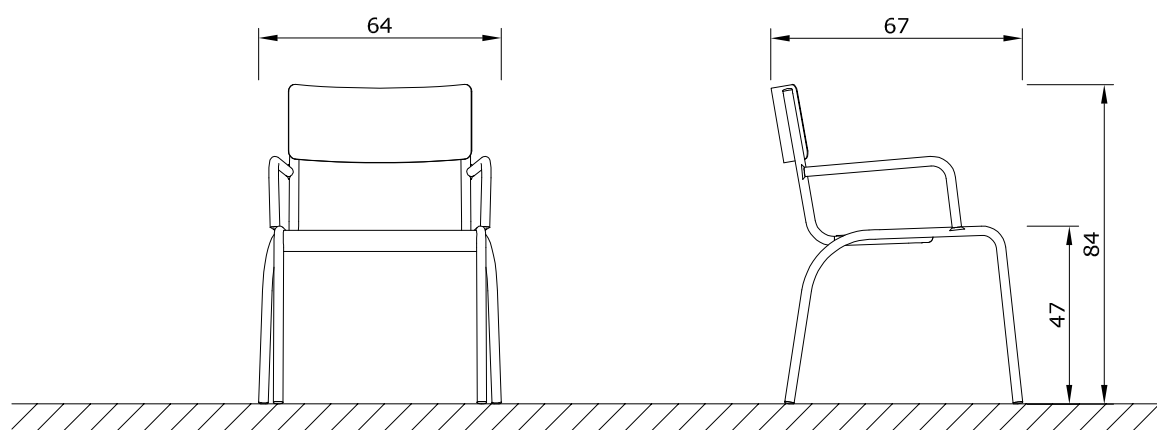

SEDIA PER PARCO
PARKSTUHL
PARK CHAIR

ORIGINAL
euroform W[®]

MOD. 1960

Maßstab 1:20

SEDIA PER PARCO
PARKSTUHL
PARK CHAIR

ORIGINAL
euroform W[®]

MOD. 1962

Maßstab 1:20