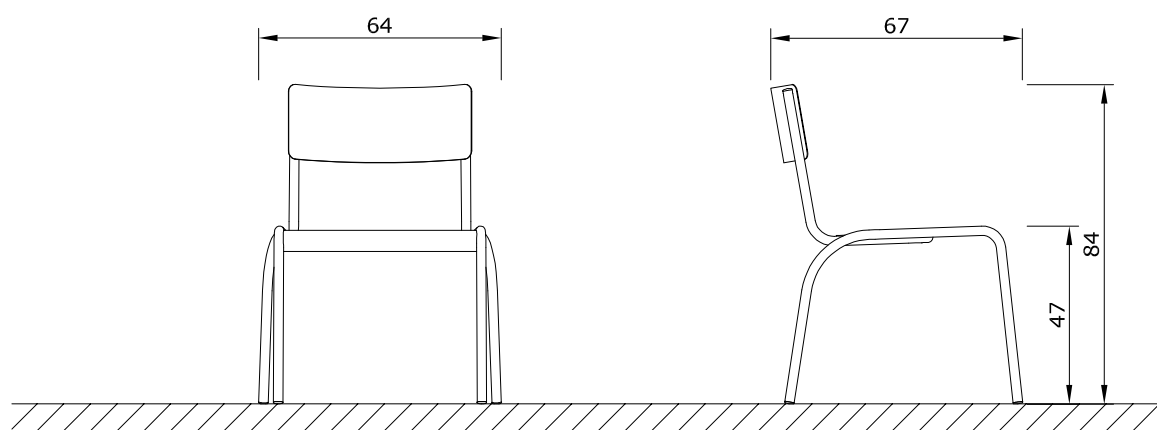

SEDIA PER PARCO
PARKSTUHL
PARK CHAIR

ORIGINAL
euroform W[®]

MOD. 1960

Maßstab 1:20

SEDIA PER PARCO
PARKSTUHL
PARK CHAIR

ORIGINAL
euroform W[®]

MOD. 1962

Maßstab 1:20