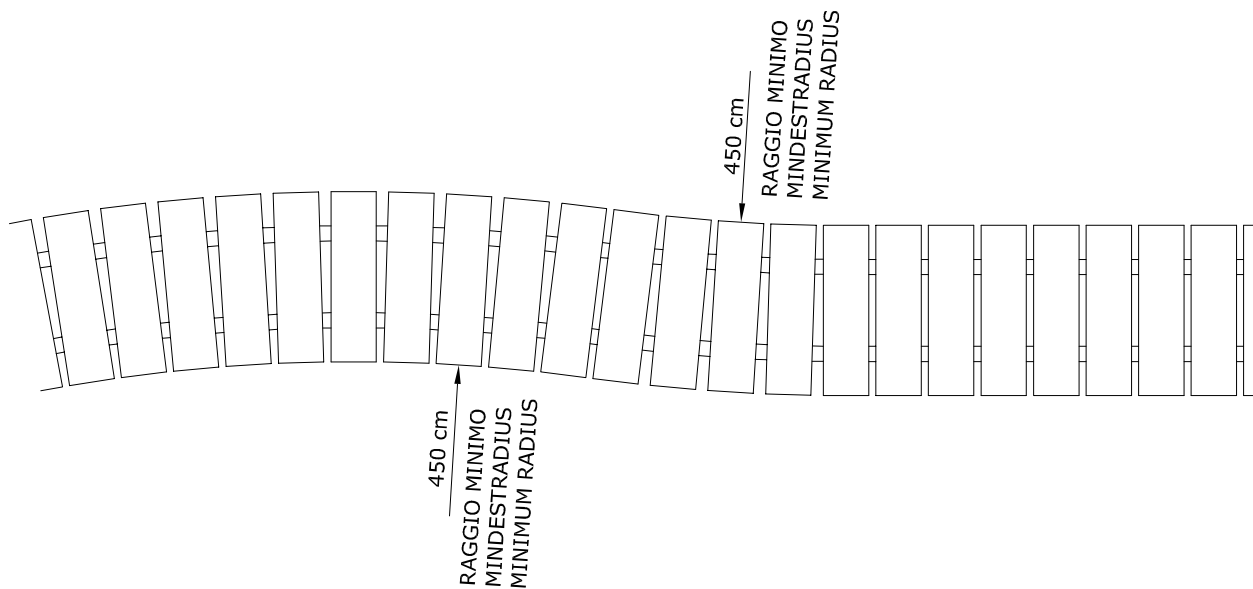

RIPIANI PER MURI
BANKAUFLAGEN
BENCHSEATING

ORIGINAL
euroform W®

MOD. 99F

Maßstab 1:20

RIPIANI PER MURI
BANKAUFLAGEN
BENCHSEATING

ORIGINAL
euroform W[®]

MOD. 99FL

SCHIENALE SOLO PER ELEMENTI RETTILINEI
RÜCKENLEHNE NUR FÜR GERADE ELEMENTE
BACKREST ONLY FOR STRAIGHT ELEMENTS

Maßstab 1:20