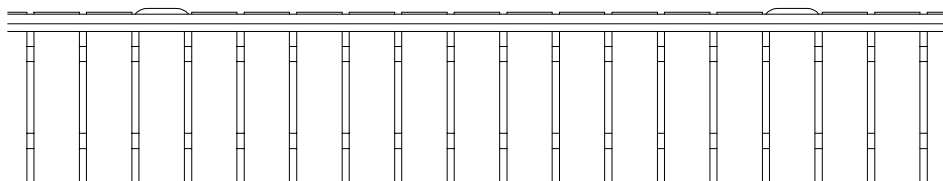

RIPIANI PER MURI
BANKAUFLAGEN
BENCHSEATING

ORIGINAL
euroform W®

MOD. 99F

Maßstab 1:20

RIPIANI PER MURI
BANKAUFLAGEN
BENCHSEATING

ORIGINAL
euroform W[®]

MOD. 99FL

SCHIENALE SOLO PER ELEMENTI RETTILINEI
RÜCKENLEHNE NUR FÜR GERADE ELEMENTE
BACKREST ONLY FOR STRAIGHT ELEMENTS

Maßstab 1:20