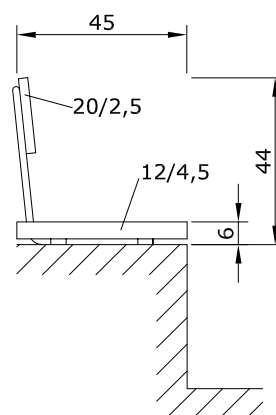

RIPIANI PER MURI
BANKAUFLAGEN
BENCHSEATING

ORIGINAL
euroform W®

MOD. 99F

Maßstab 1:20

RIPIANI PER MURI
BANKAUFLAGEN
BENCHSEATING

ORIGINAL
euroform W[®]

MOD. 99FL

SCHIENALE SOLO PER ELEMENTI RETTILINEI
RÜCKENLEHNE NUR FÜR GERADE ELEMENTE
BACKREST ONLY FOR STRAIGHT ELEMENTS

Maßstab 1:20