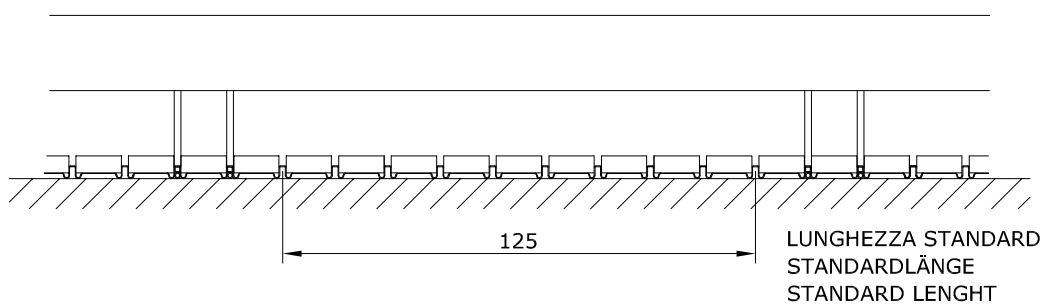

RIPIANI PER MURI
BANKAUFLAGEN
BENCHSEATING

ORIGINAL
euroform W®

MOD. 99F

Maßstab 1:20

RIPIANI PER MURI
BANKAUFLAGEN
BENCHSEATING

ORIGINAL
euroform W[®]

MOD. 99FL

SCHIENALE SOLO PER ELEMENTI RETTILINEI
RÜCKENLEHNE NUR FÜR GERADE ELEMENTE
BACKREST ONLY FOR STRAIGHT ELEMENTS

Maßstab 1:20