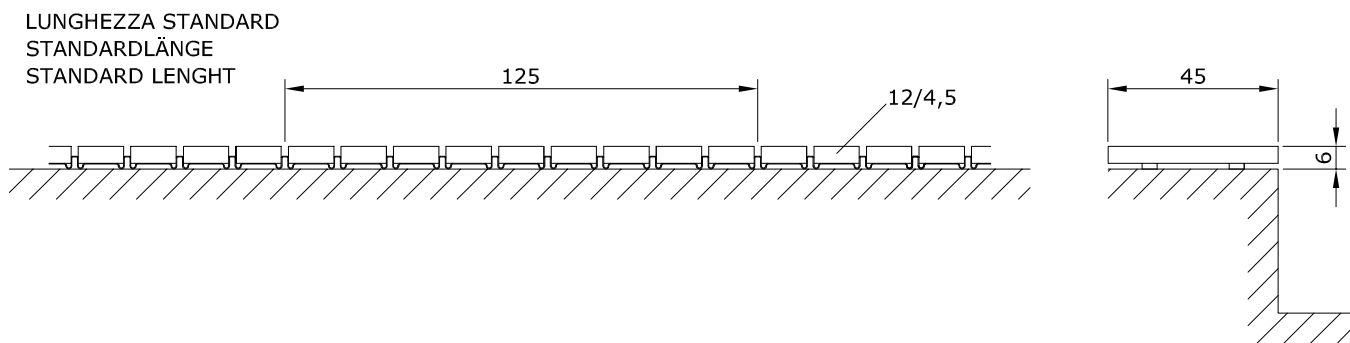

RIPIANI PER MURI
BANKAUFLAGEN
BENCHSEATING

ORIGINAL
euroform W®

MOD. 99F

Maßstab 1:20

RIPIANI PER MURI
BANKAUFLAGEN
BENCHSEATING

ORIGINAL
euroform W[®]

MOD. 99FL

SCHIENALE SOLO PER ELEMENTI RETTILINEI
RÜCKENLEHNE NUR FÜR GERADE ELEMENTE
BACKREST ONLY FOR STRAIGHT ELEMENTS

Maßstab 1:20