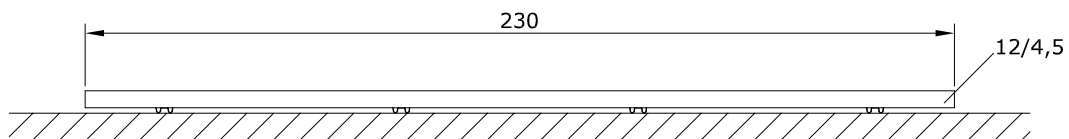

RIPIANI PER MURI
BANKAUFLAGEN
BENCHSEATING

ORIGINAL
euroform W®

MOD. 99

Maßstab 1:20