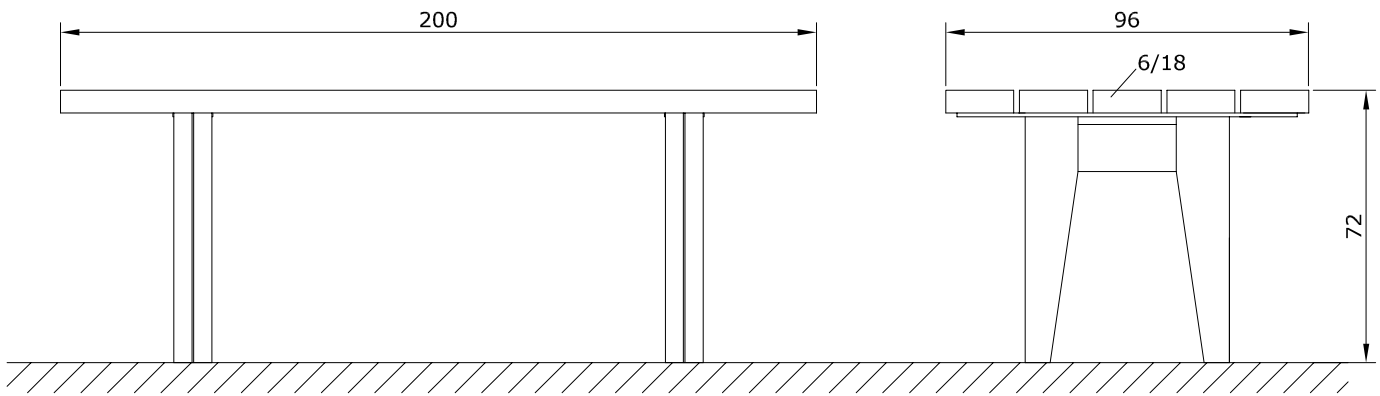

TAVOLO
TISCH
TABLE

ORIGINAL
euroform W[®]

MOD. 90T-1

Maßstab 1:20