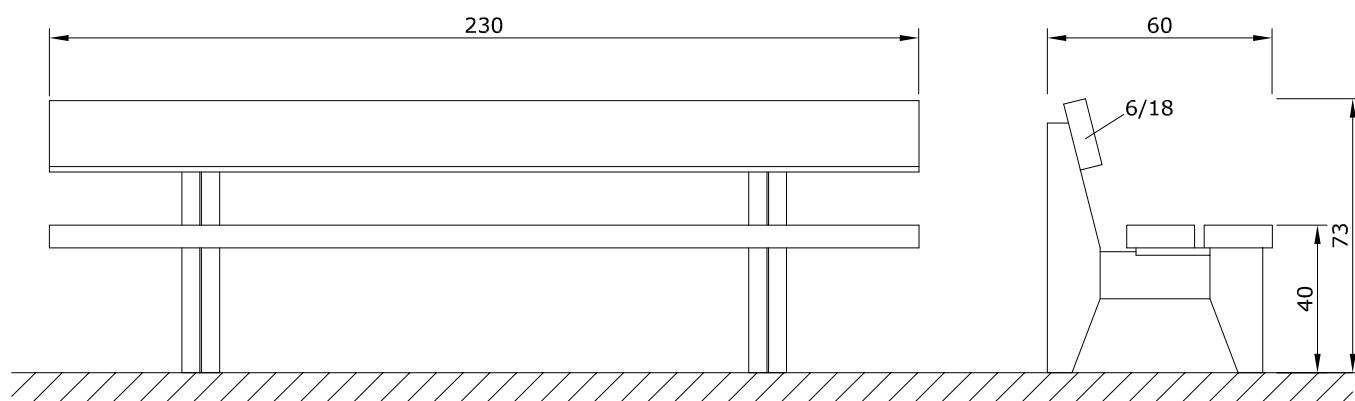

PANCA PER PARCO
PARKBANK
PARK BENCH

ORIGINAL
euroform W[®]

MOD. 90

Maßstab 1:20

PANCA PER PARCO
PARKBANK
PARK BENCH

ORIGINAL
euroform W®

MOD. 90L

Maßstab 1:20

PANCA PER PARCO
PARKBANK
PARK BENCH

ORIGINAL
euroform W®

MOD. 90D

Maßstab 1:20

TAVOLO SEDUTA
SITZTISCH
SEAT-TABLE

ORIGINAL
euroform W[®]

MOD. 90T

Maßstab 1:20