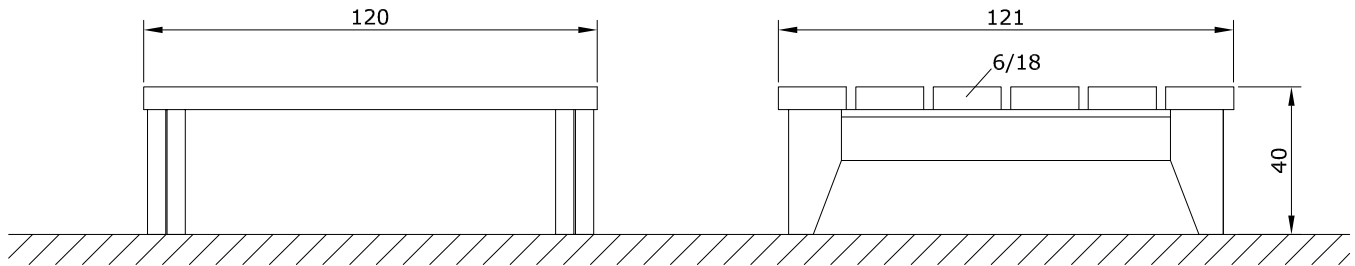

PANCA PER PARCO
PARKBANK
PARK BENCH

ORIGINAL
euroform W[®]

MOD. 90

Maßstab 1:20

PANCA PER PARCO
PARKBANK
PARK BENCH

ORIGINAL
euroform W®

MOD. 90L

Maßstab 1:20

PANCA PER PARCO
PARKBANK
PARK BENCH

ORIGINAL
euroform W®

MOD. 90D

Maßstab 1:20

TAVOLO SEDUTA
SITZTISCH
SEAT-TABLE

ORIGINAL
euroform W[®]

MOD. 90T

Maßstab 1:20