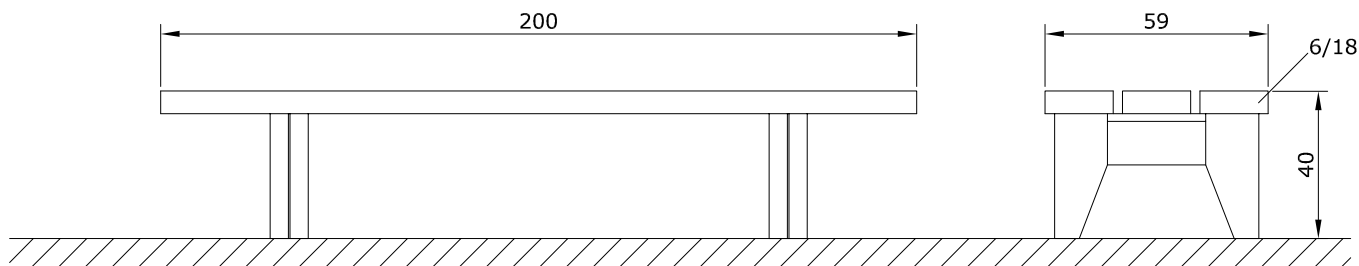

PANCA PER PARCO
PARKBANK
PARK BENCH

ORIGINAL
euroform W[®]

MOD. 90

Maßstab 1:20

PANCA PER PARCO
PARKBANK
PARK BENCH

ORIGINAL
euroform W®

MOD. 90L

Maßstab 1:20

PANCA PER PARCO
PARKBANK
PARK BENCH

ORIGINAL
euroform W®

MOD. 90D

Maßstab 1:20

TAVOLO SEDUTA
SITZTISCH
SEAT-TABLE

ORIGINAL
euroform W[®]

MOD. 90T

Maßstab 1:20