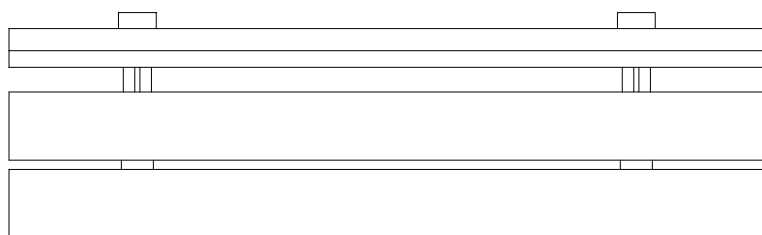

PANCA PER PARCO
PARKBANK
PARK BENCH

ORIGINAL
euroform W[®]

MOD. 90

Maßstab 1:20

PANCA PER PARCO
PARKBANK
PARK BENCH

ORIGINAL
euroform W®

MOD. 90L

Maßstab 1:20

PANCA PER PARCO
PARKBANK
PARK BENCH

ORIGINAL
euroform W®

MOD. 90D

Maßstab 1:20

TAVOLO SEDUTA
SITZTISCH
SEAT-TABLE

ORIGINAL
euroform W[®]

MOD. 90T

Maßstab 1:20