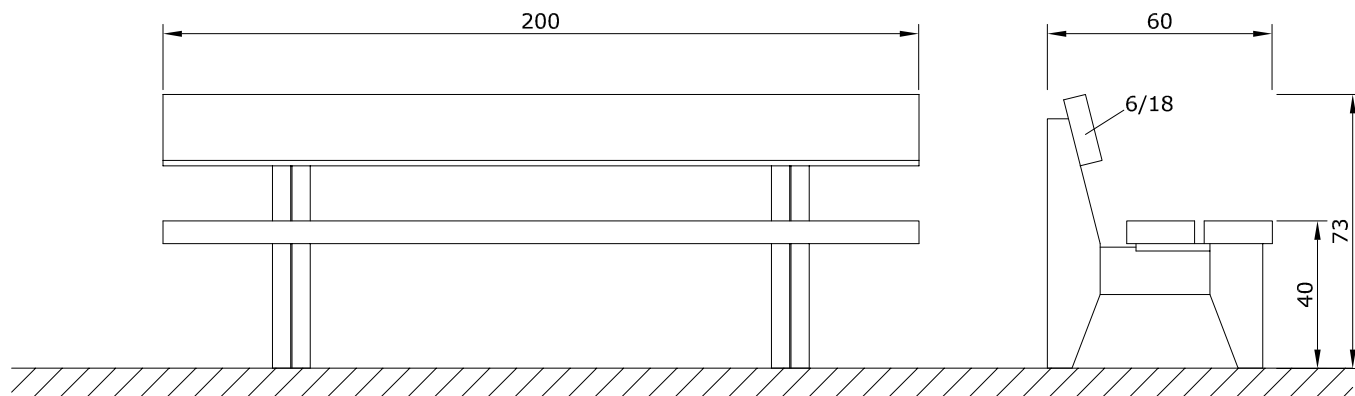

PANCA PER PARCO
PARKBANK
PARK BENCH

ORIGINAL
euroform W[®]

MOD. 90

Maßstab 1:20

PANCA PER PARCO
PARKBANK
PARK BENCH

ORIGINAL
euroform W®

MOD. 90L

Maßstab 1:20

PANCA PER PARCO
PARKBANK
PARK BENCH

ORIGINAL
euroform W®

MOD. 90D

Maßstab 1:20

TAVOLO SEDUTA
SITZTISCH
SEAT-TABLE

ORIGINAL
euroform W[®]

MOD. 90T

Maßstab 1:20