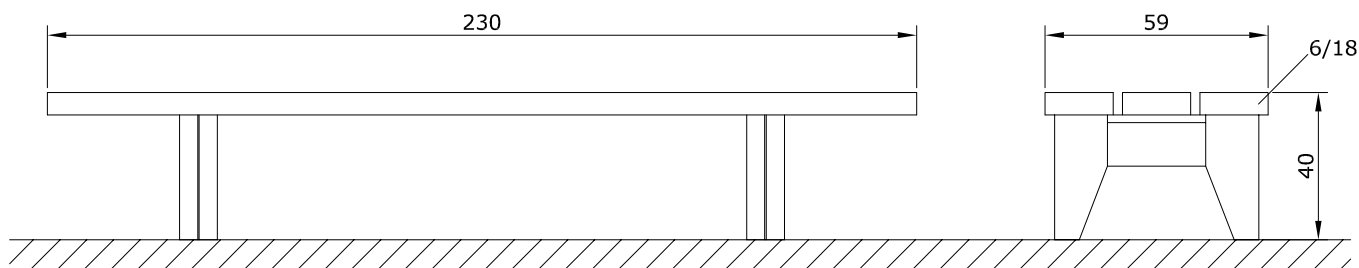

PANCA PER PARCO
PARKBANK
PARK BENCH

ORIGINAL
euroform W[®]

MOD. 90

Maßstab 1:20

PANCA PER PARCO
PARKBANK
PARK BENCH

ORIGINAL
euroform W®

MOD. 90L

Maßstab 1:20

PANCA PER PARCO
PARKBANK
PARK BENCH

ORIGINAL
euroform W®

MOD. 90D

Maßstab 1:20

TAVOLO SEDUTA
SITZTISCH
SEAT-TABLE

ORIGINAL
euroform W[®]

MOD. 90T

Maßstab 1:20