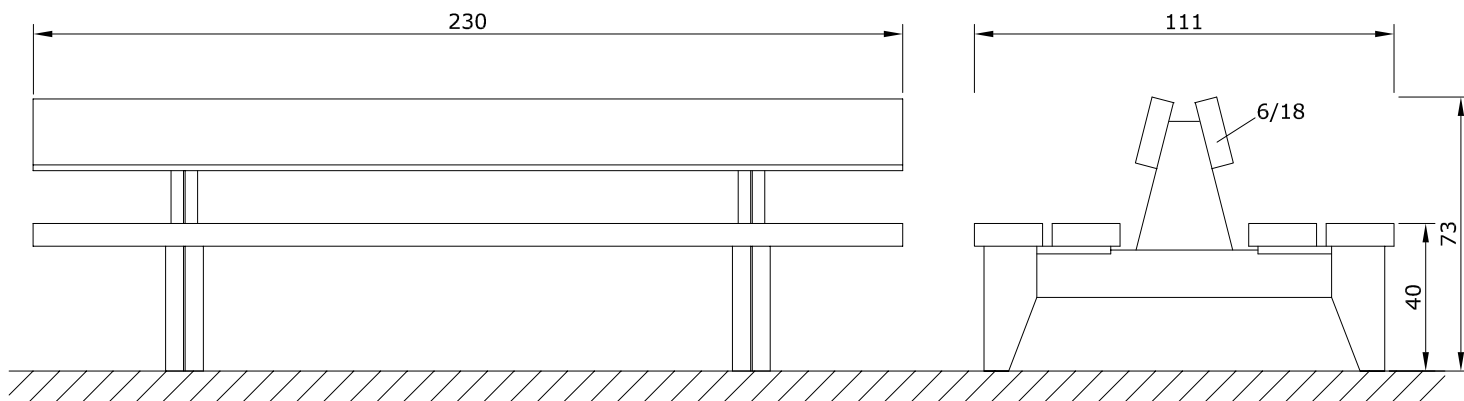

PANCA PER PARCO
PARKBANK
PARK BENCH

ORIGINAL
euroform W[®]

MOD. 90

Maßstab 1:20

PANCA PER PARCO
PARKBANK
PARK BENCH

ORIGINAL
euroform W®

MOD. 90L

Maßstab 1:20

PANCA PER PARCO
PARKBANK
PARK BENCH

ORIGINAL
euroform W®

MOD. 90D

Maßstab 1:20

TAVOLO SEDUTA
SITZTISCH
SEAT-TABLE

ORIGINAL
euroform W[®]

MOD. 90T

Maßstab 1:20