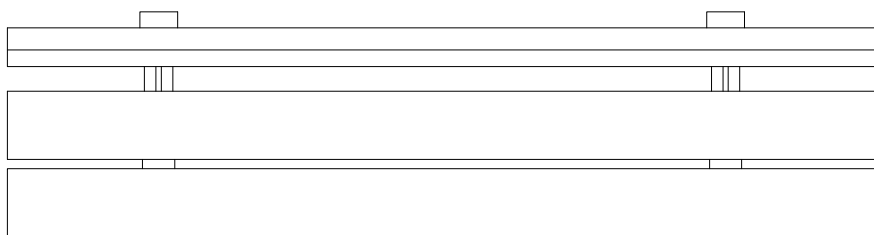

PANCA PER PARCO
PARKBANK
PARK BENCH

ORIGINAL
euroform W[®]

MOD. 90

Maßstab 1:20

PANCA PER PARCO
PARKBANK
PARK BENCH

ORIGINAL
euroform W®

MOD. 90L

Maßstab 1:20

PANCA PER PARCO
PARKBANK
PARK BENCH

ORIGINAL
euroform W®

MOD. 90D

Maßstab 1:20

TAVOLO SEDUTA
SITZTISCH
SEAT-TABLE

ORIGINAL
euroform W[®]

MOD. 90T

Maßstab 1:20