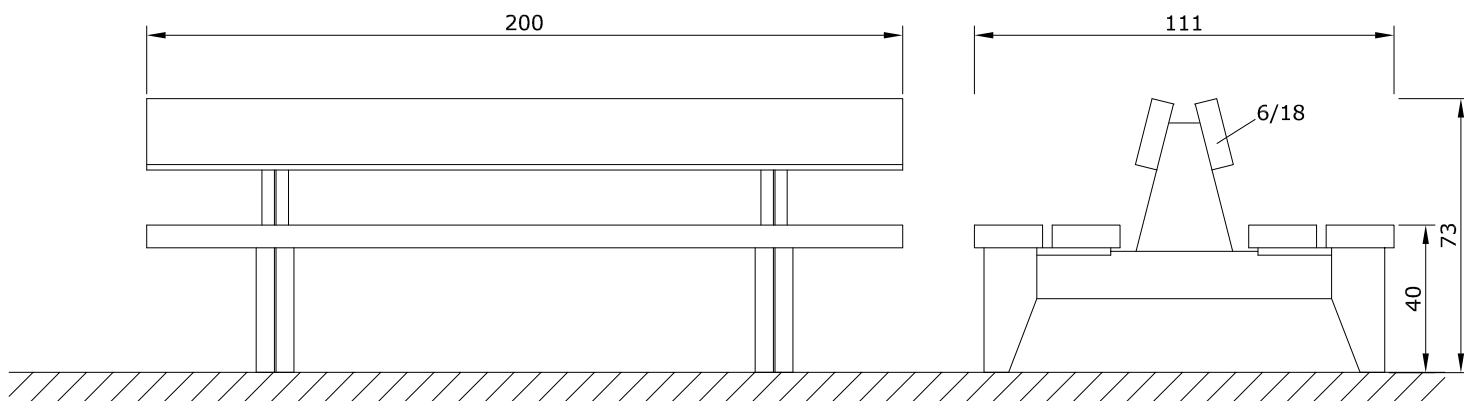

PANCA PER PARCO
PARKBANK
PARK BENCH

ORIGINAL
euroform W[®]

MOD. 90

Maßstab 1:20

PANCA PER PARCO
PARKBANK
PARK BENCH

ORIGINAL
euroform W®

MOD. 90L

Maßstab 1:20

PANCA PER PARCO
PARKBANK
PARK BENCH

ORIGINAL
euroform W®

MOD. 90D

Maßstab 1:20

TAVOLO SEDUTA
SITZTISCH
SEAT-TABLE

ORIGINAL
euroform W[®]

MOD. 90T

Maßstab 1:20