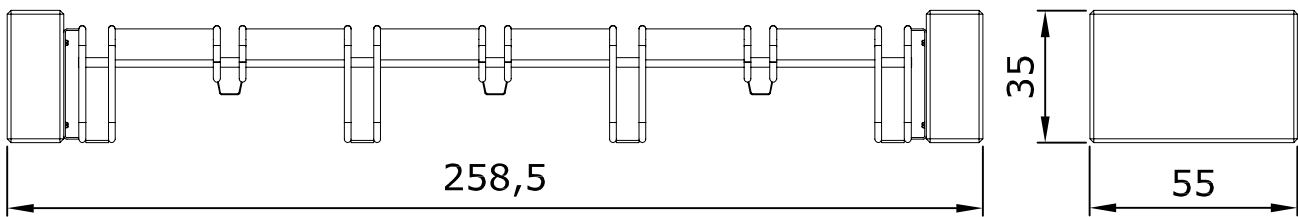

PORTABICICLETTE
FAHRRADSTÄNDER
BICYCLE STAND

ORIGINAL
euroform W[®]

MOD.196 L

Maßstab 1:20