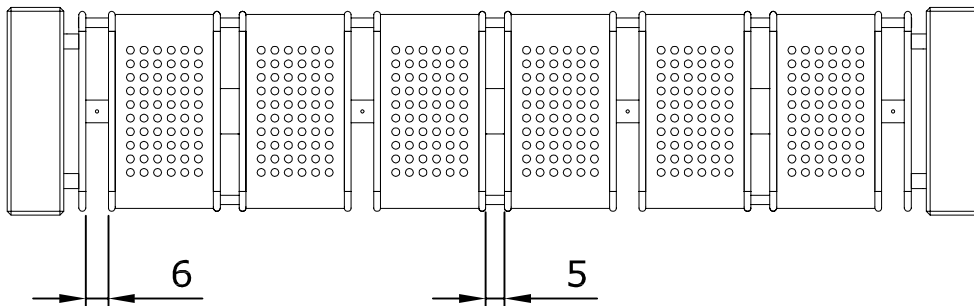

PORTABICICLETTE
FAHRRADSTÄNDER
BICYCLE STAND

ORIGINAL
euroform W[®]

MOD.196 L

Maßstab 1:20