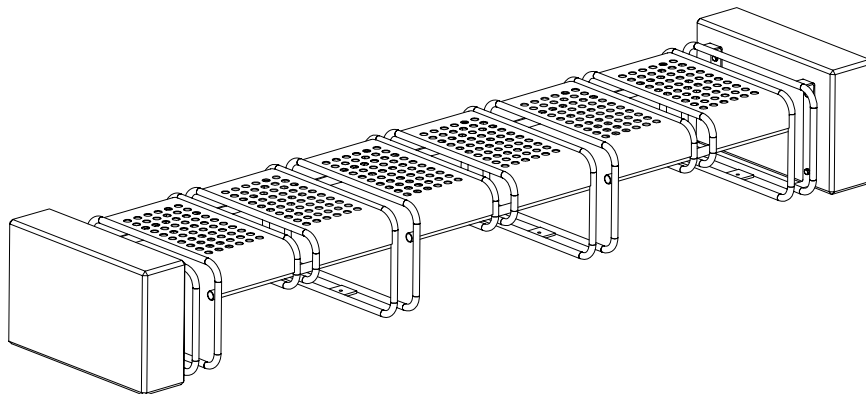

PORTABICICLETTE
FAHRRADSTÄNDER
BICYCLE STAND

ORIGINAL
euroform W[®]

MOD.196 L

Maßstab 1:20