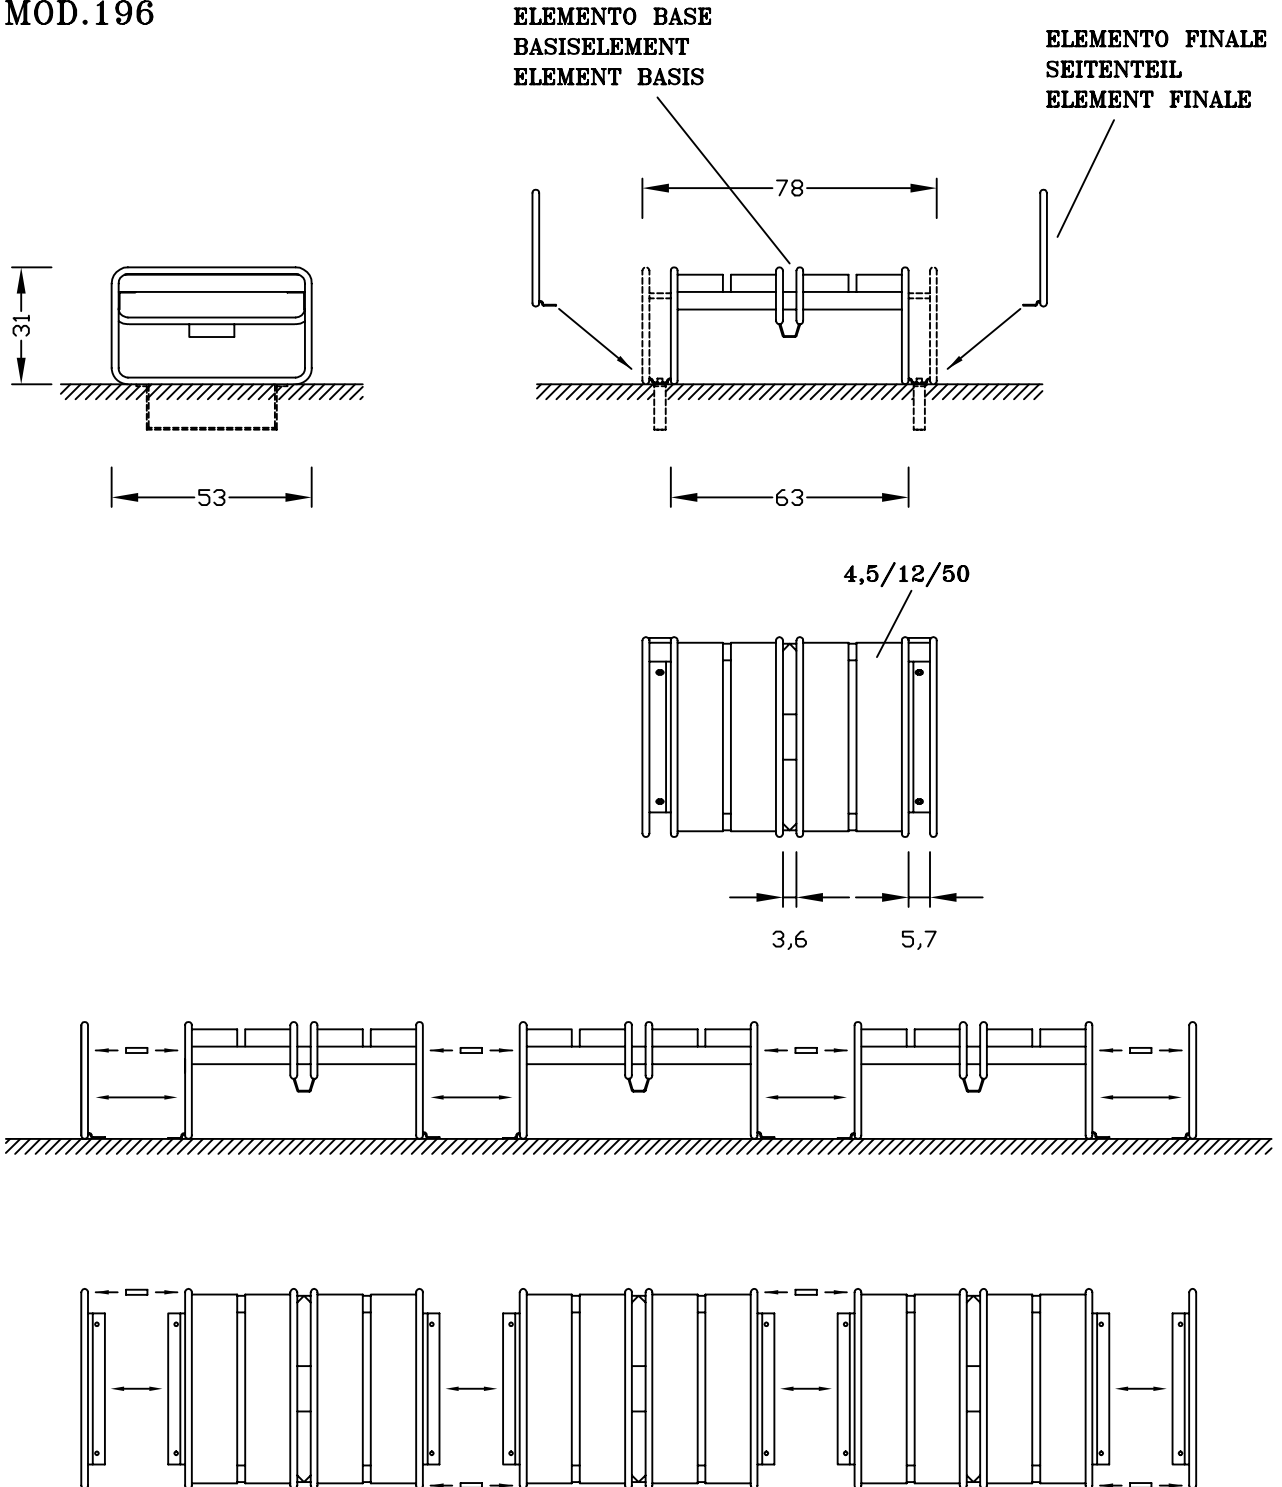

PORTABICICLETTE
FAHRRADSTÄNDER
BICYCLE STAND

ORIGINAL
euroform W[®]

MOD.196

Maßstab 1:20