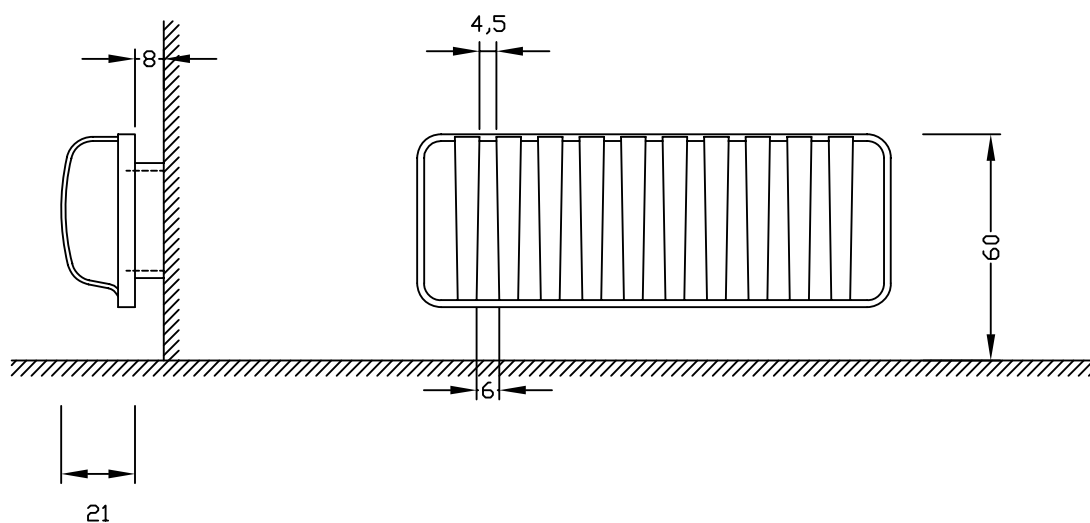

PORTABICICLETTE
FAHRRADSTÄNDER
BICYCLE STAND

ORIGINAL
euroform W[®]

MOD.190

MOD.190 D

Maßstab 1:20

PORTABICICLETTE
FAHRRADSTÄNDER
BICYCLE STAND

ORIGINAL
euroform W[®]

MOD.190 W

MOD.190 WB

Maßstab 1:20