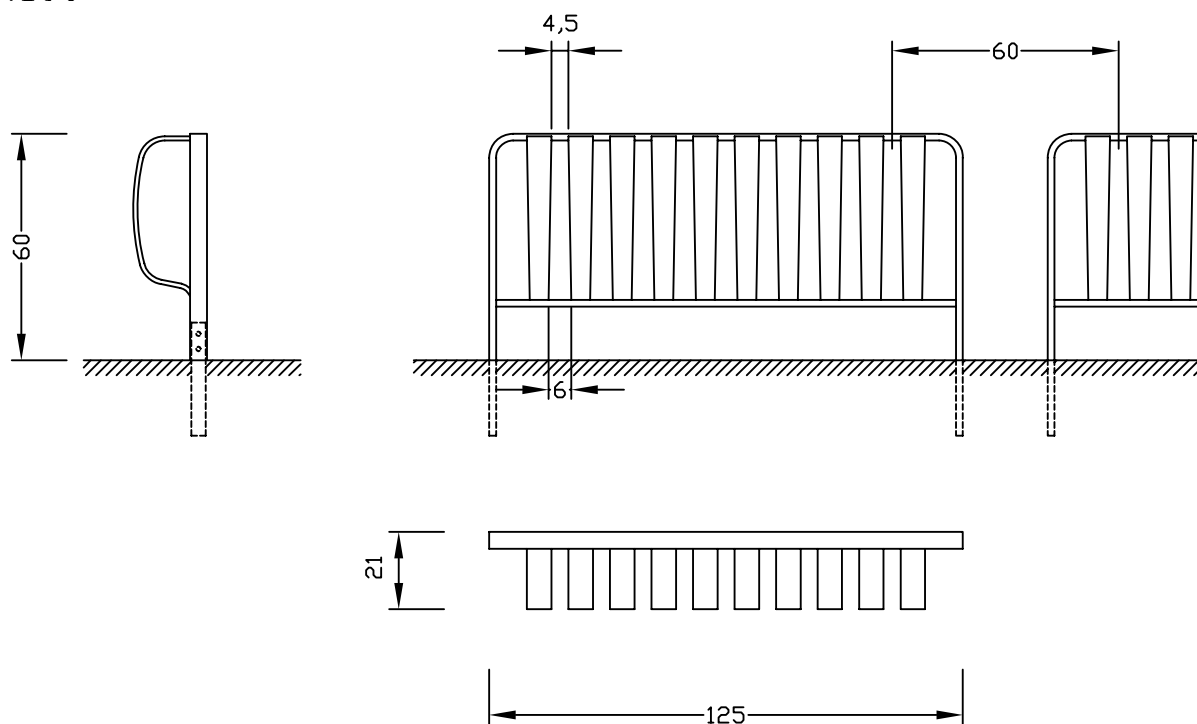

PORTABICICLETTE
FAHRRADSTÄNDER
BICYCLE STAND

ORIGINAL
euroform W[®]

MOD.190

MOD.190 D

Maßstab 1:20

PORTABICICLETTE
FAHRRADSTÄNDER
BICYCLE STAND

ORIGINAL
euroform W[®]

MOD.190 W

MOD.190 WB

Maßstab 1:20