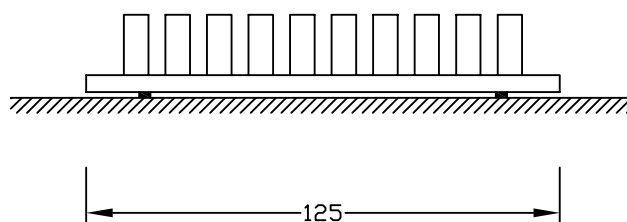

PORTABICICLETTE
FAHRRADSTÄNDER
BICYCLE STAND

ORIGINAL
euroform W[®]

MOD.190

MOD.190 D

Maßstab 1:20

PORTABICICLETTE
FAHRRADSTÄNDER
BICYCLE STAND

ORIGINAL
euroform W[®]

MOD.190 W

MOD.190 WB

Maßstab 1:20