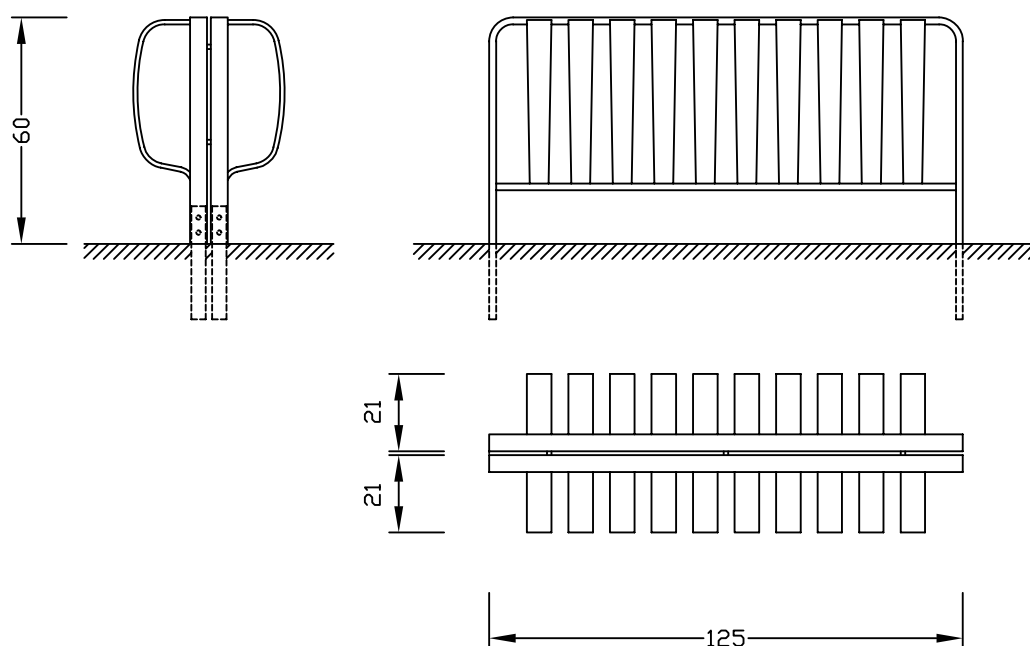

PORTABICICLETTE
FAHRRADSTÄNDER
BICYCLE STAND

ORIGINAL
euroform W[®]

MOD.190

MOD.190 D

Maßstab 1:20

PORTABICICLETTE
FAHRRADSTÄNDER
BICYCLE STAND

ORIGINAL
euroform W[®]

MOD.190 W

MOD.190 WB

Maßstab 1:20