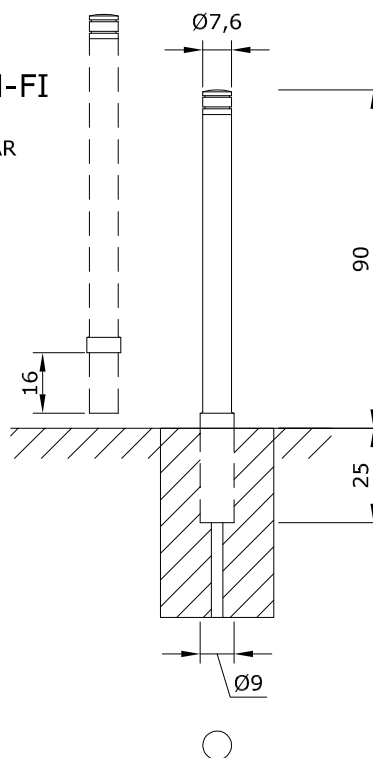

DISSUASORE
ABSPERRPFOSTEN
BARRIER

ORIGINAL
euroform W[®]

MOD. 402-FIRENZE

MOD. 402N-FI
FISSO
FIX
FIXED

MOD. 402H-FI
ESTRAIBILE
HERAUSNEHMBAR
REMOVABLE

MOD. 402K-FI
RIBALTABILE
KIPPBAR
COLLAPSIBLE

DISSUASORE
ABSPERRPFOSTEN
BARRIER

ORIGINAL
euroform W®

MOD. 402-ROMA

MOD. 402N-RM
FISSO
FIX
FIXED

MOD. 402H-RM
ESTRAIBILE
HERAUSNEHMBAR
REMOVABLE

MOD. 402K-RM
RIBALTABILE
KIPPBAR
COLLAPSIBLE

DISSUASORE
ABSPERRPFOSTEN
BARRIER

ORIGINAL
euroform W[®]

MOD. 402H
ESTRAIBILE
HERAUSNEHMBAR
REMOVABLE

MOD. 402K
RIBALTABILE
KIPPBAR
COLLAPSIBLE

Maßstab 1:20

DISSUASORE
ABSPERRPFOSTEN
BARRIER

ORIGINAL
euroform W®

MOD. 403

MOD. 403N "NMM"

FISSO
FIX
FIXED

MOD. 403H "NMM"

ESTRAIBILE
HERAUSNEHMBAR
REMOVABLE

MOD. 403K "NMM"

RIBALTABILE
KIPPBAR
COLLAPSIBLE

Maßstab 1:20