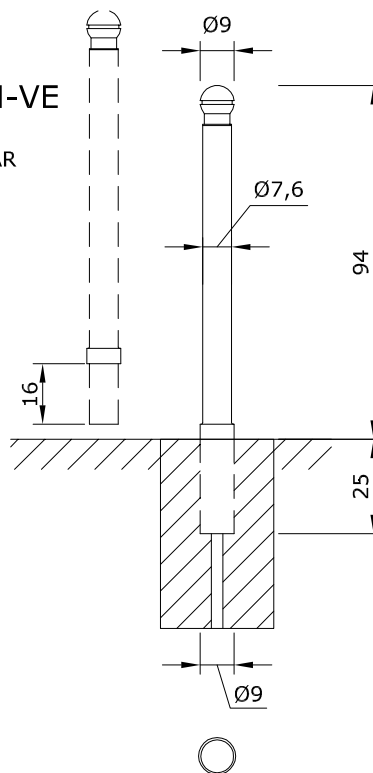

MOD. 402H-VE
ESTRAIBILE
HERAUSNEHMBAR
REMOVABLE