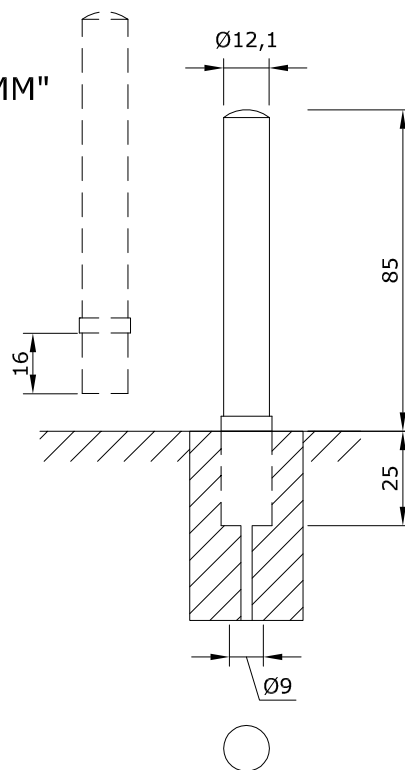

MOD. 402H
ESTRAIBILE
HERAUSNEHMBAR
REMOVABLE

MOD. 402K
RIBALTABILE
KIPPBAR
COLLAPSIBLE

Maßstab 1:20

DISSUASORE
ABSPERRPFOSTEN
BARRIER

ORIGINAL
euroform W®

MOD. 403

MOD. 403N "NMM"

FISSO
FIX
FIXED

MOD. 403H "NMM"

ESTRAIBILE
HERAUSNEHMBAR
REMOVABLE

MOD. 403K "NMM"

RIBALTABILE
KIPPBAR
COLLAPSIBLE

Maßstab 1:20