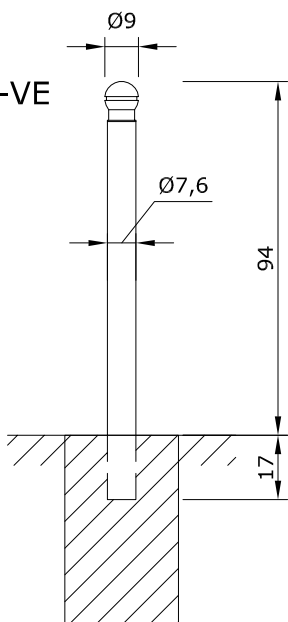

DISSUASORE
ABSPERRPFOSTEN
BARRIER

ORIGINAL
euroform W®

MOD. 402-VENEZIA

MOD. 402N-VE
FISSO
FIX
FIXED