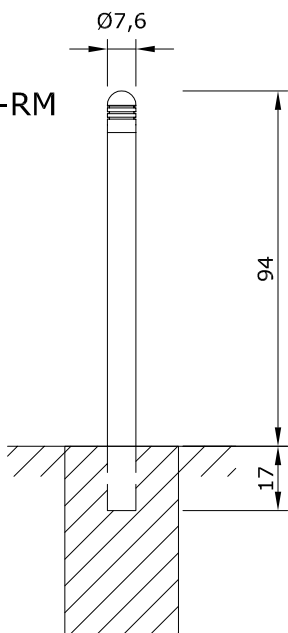

DISSUASORE
ABSPERRPFOSTEN
BARRIER

ORIGINAL
euroform W[®]

MOD. 402-FIRENZE

MOD. 402N-FI
FISSO
FIX
FIXED

MOD. 402H-FI
ESTRAIBILE
HERAUSNEHMBAR
REMOVABLE

MOD. 402K-FI
RIBALTABILE
KIPPBAR
COLLAPSIBLE

DISSUASORE
ABSPERRPFOSTEN
BARRIER

ORIGINAL
euroform W®

MOD. 402-ROMA

MOD. 402N-RM
FISSO
FIX
FIXED

MOD. 402H-RM
ESTRAIBILE
HERAUSNEHMBAR
REMOVABLE

MOD. 402K-RM
RIBALTABILE
KIPPBAR
COLLAPSIBLE

DISSUASORE
ABSPERRPFOSTEN
BARRIER

ORIGINAL
euroform W[®]

MOD. 402H
ESTRAIBILE
HERAUSNEHMBAR
REMOVABLE

MOD. 402K
RIBALTABILE
KIPPBAR
COLLAPSIBLE

Maßstab 1:20

DISSUASORE
ABSPERRPFOSTEN
BARRIER

ORIGINAL
euroform W®

MOD. 403

MOD. 403N "NMM"

FISSO
FIX
FIXED

MOD. 403H "NMM"

ESTRAIBILE
HERAUSNEHMBAR
REMOVABLE

MOD. 403K "NMM"

RIBALTABILE
KIPPBAR
COLLAPSIBLE

Maßstab 1:20