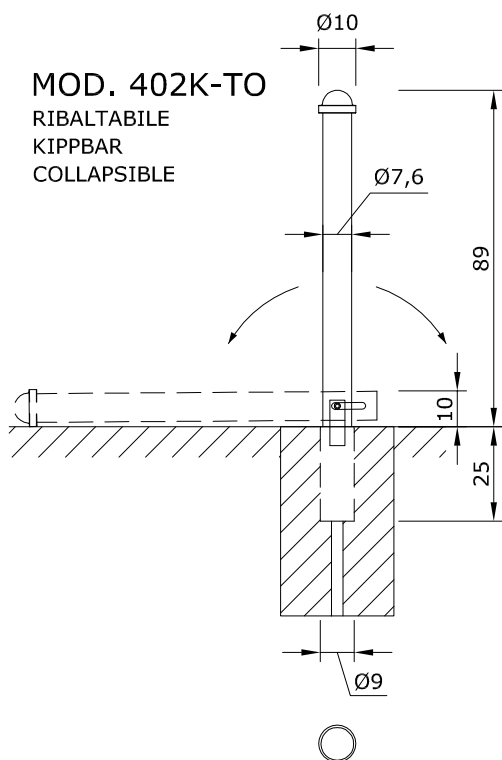

MOD. 402K-TO
RIBALTABILE
KIPPBAR
COLLAPSIBLE