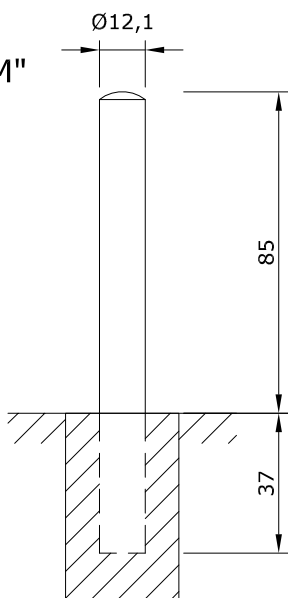

MOD. 402H
ESTRAIBILE
HERAUSNEHMBAR
REMOVABLE

MOD. 402K
RIBALTABILE
KIPPBAR
COLLAPSIBLE

Maßstab 1:20

DISSUASORE
ABSPERRPFOSTEN
BARRIER

ORIGINAL
euroform W®

MOD. 403

MOD. 403N "NMM"

FISSO
FIX
FIXED

MOD. 403H "NMM"

ESTRAIBILE
HERAUSNEHMBAR
REMOVABLE

MOD. 403K "NMM"

RIBALTABILE
KIPPBAR
COLLAPSIBLE

Maßstab 1:20