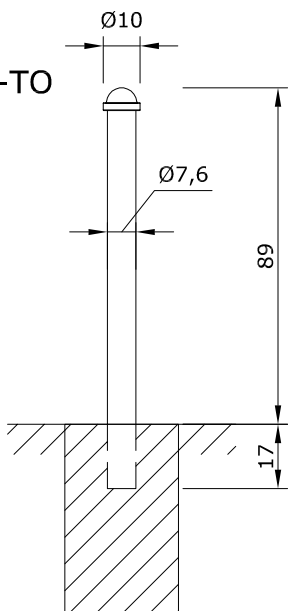

DISSUASORE
ABSPERRPFOSTEN
BARRIER

ORIGINAL
euroform W®

MOD. 402-TORINO

MOD. 402N-TO
FISSO
FIX
FIXED