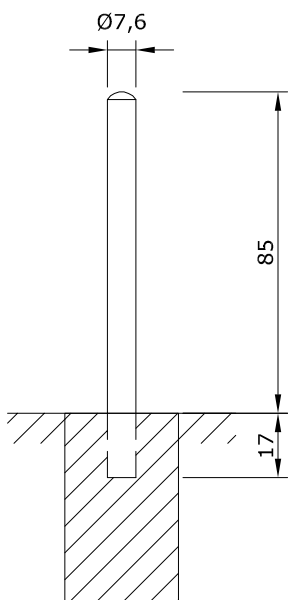

MOD. 402H
ESTRAIBILE
HERAUSNEHMBAR
REMOVABLE

MOD. 402K
RIBALTABILE
KIPPBAR
COLLAPSIBLE

Maßstab 1:20

DISSUASORE
ABSPERRPFOSTEN
BARRIER

ORIGINAL
euroform W®

MOD. 403

MOD. 403N "NMM"

FISSO
FIX
FIXED

MOD. 403H "NMM"

ESTRAIBILE
HERAUSNEHMBAR
REMOVABLE

MOD. 403K "NMM"

RIBALTABILE
KIPPBAR
COLLAPSIBLE

Maßstab 1:20