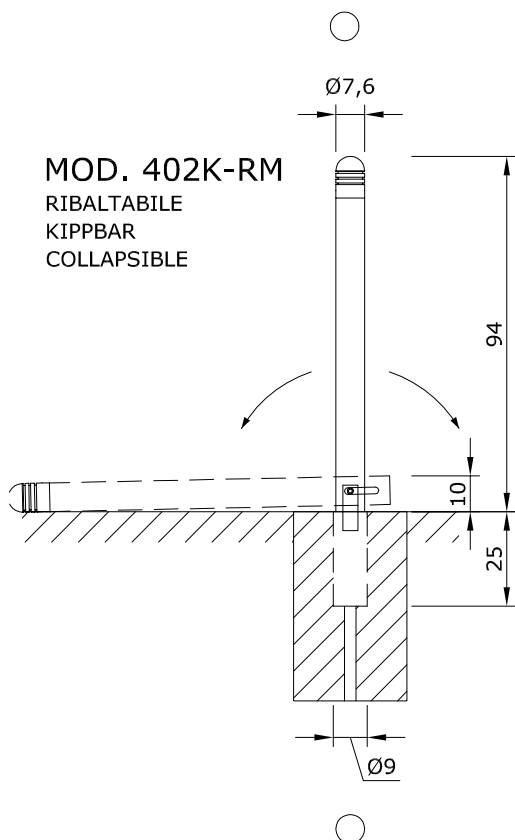

ORIGINAL
euroform W®

MOD. 402-ROMA

MOD. 402N-RM
FISSO
FIX
FIXED

MOD. 402H-RM
ESTRAIBILE
HERAUSNEHMBAR
REMOVABLE

MOD. 402K-RM
RIBALTABILE
KIPPBAR
COLLAPSIBLE

DISSUASORE
ABSPERRPFOSTEN
BARRIER

ORIGINAL
euroform W[®]

MOD. 402H
ESTRAIBILE
HERAUSNEHMBAR
REMOVABLE

MOD. 402K
RIBALTABILE
KIPPBAR
COLLAPSIBLE

Maßstab 1:20

DISSUASORE
ABSPERRPFOSTEN
BARRIER

ORIGINAL
euroform W®

MOD. 403

MOD. 403N "NMM"

FISSO
FIX
FIXED

MOD. 403H "NMM"

ESTRAIBILE
HERAUSNEHMBAR
REMOVABLE

MOD. 403K "NMM"

RIBALTABILE
KIPPBAR
COLLAPSIBLE

Maßstab 1:20