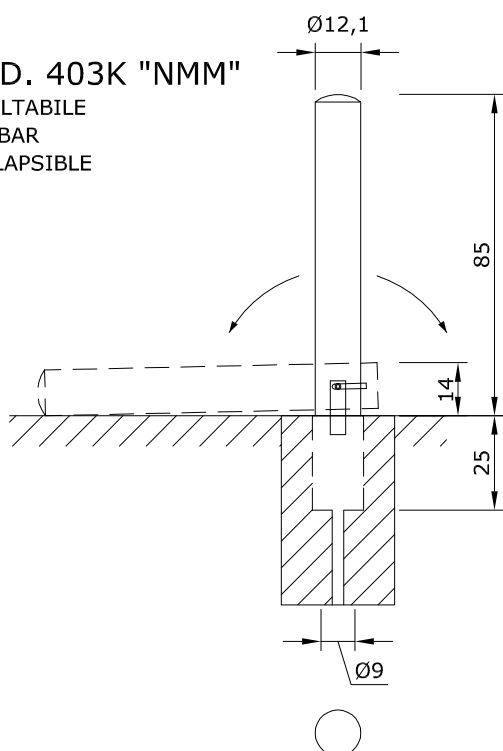

MOD. 402H
ESTRAIBILE
HERAUSNEHMBAR
REMOVABLE

MOD. 402K
RIBALTABILE
KIPPBAR
COLLAPSIBLE

Maßstab 1:20

DISSUASORE
ABSPERRPFOSTEN
BARRIER

ORIGINAL
euroform W®

MOD. 403

MOD. 403N "NMM"

FISSO
FIX
FIXED

MOD. 403H "NMM"

ESTRAIBILE
HERAUSNEHMBAR
REMOVABLE

MOD. 403K "NMM"

RIBALTABILE
KIPPBAR
COLLAPSIBLE

Maßstab 1:20