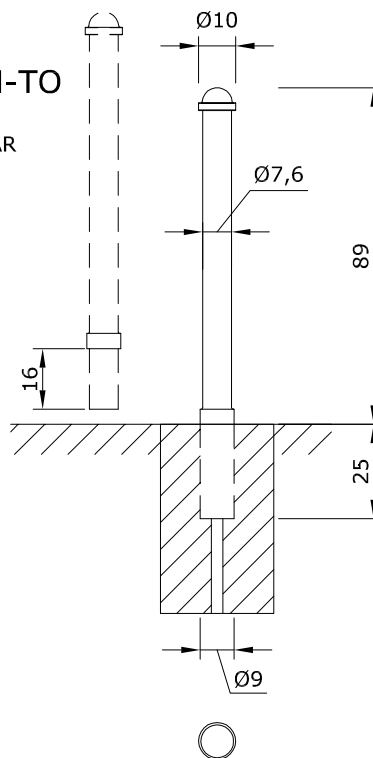

MOD. 402H-TO
ESTRAIBILE
HERAUSNEHMBAR
REMOVABLE