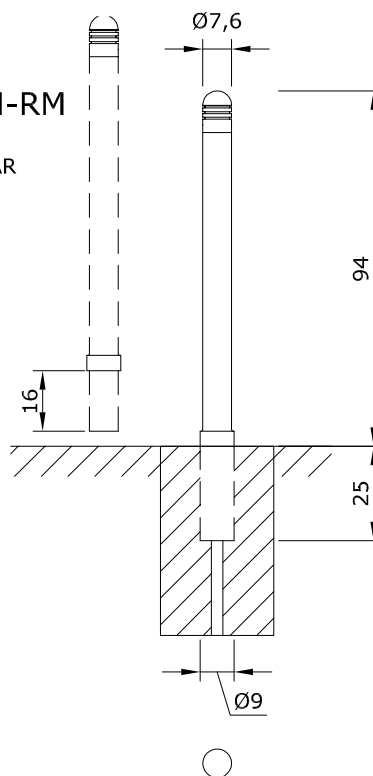

DISSUASORE
ABSPERRPFOSTEN
BARRIER

ORIGINAL
euroform W[®]

MOD. 402-FIRENZE

MOD. 402N-FI
FISSO
FIX
FIXED

MOD. 402H-FI
ESTRAIBILE
HERAUSNEHMBAR
REMOVABLE

MOD. 402K-FI
RIBALTABILE
KIPPBAR
COLLAPSIBLE

DISSUASORE
ABSPERRPFOSTEN
BARRIER

ORIGINAL
euroform W®

MOD. 402-ROMA

MOD. 402N-RM
FISSO
FIX
FIXED

MOD. 402H-RM
ESTRAIBILE
HERAUSNEHMBAR
REMOVABLE

MOD. 402K-RM
RIBALTABILE
KIPPBAR
COLLAPSIBLE

DISSUASORE
ABSPERRPFOSTEN
BARRIER

ORIGINAL
euroform W[®]

MOD. 402H
ESTRAIBILE
HERAUSNEHMBAR
REMOVABLE

MOD. 402K
RIBALTABILE
KIPPBAR
COLLAPSIBLE

Maßstab 1:20

DISSUASORE
ABSPERRPFOSTEN
BARRIER

ORIGINAL
euroform W®

MOD. 403

MOD. 403N "NMM"

FISSO
FIX
FIXED

MOD. 403H "NMM"

ESTRAIBILE
HERAUSNEHMBAR
REMOVABLE

MOD. 403K "NMM"

RIBALTABILE
KIPPBAR
COLLAPSIBLE

Maßstab 1:20