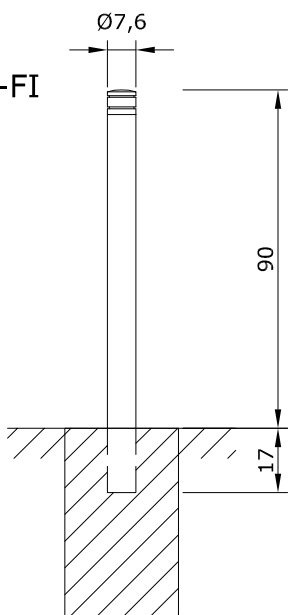

DISSUASORE
ABSPERRPFOSTEN
BARRIER

ORIGINAL
euroform W[®]

MOD. 402-FIRENZE

MOD. 402N-FI
FISSO
FIX
FIXED

MOD. 402H-FI
ESTRAIBILE
HERAUSNEHMBAR
REMOVABLE

MOD. 402K-FI
RIBALTABILE
KIPPBAR
COLLAPSIBLE

DISSUASORE
ABSPERRPFOSTEN
BARRIER

ORIGINAL
euroform W®

MOD. 402-ROMA

MOD. 402N-RM
FISSO
FIX
FIXED

MOD. 402H-RM
ESTRAIBILE
HERAUSNEHMBAR
REMOVABLE

MOD. 402K-RM
RIBALTABILE
KIPPBAR
COLLAPSIBLE

DISSUASORE
ABSPERRPFOSTEN
BARRIER

ORIGINAL
euroform W[®]

MOD. 402H
ESTRAIBILE
HERAUSNEHMBAR
REMOVABLE

MOD. 402K
RIBALTABILE
KIPPBAR
COLLAPSIBLE

Maßstab 1:20

DISSUASORE
ABSPERRPFOSTEN
BARRIER

ORIGINAL
euroform W®

MOD. 403

MOD. 403N "NMM"

FISSO
FIX
FIXED

MOD. 403H "NMM"

ESTRAIBILE
HERAUSNEHMBAR
REMOVABLE

MOD. 403K "NMM"

RIBALTABILE
KIPPBAR
COLLAPSIBLE

Maßstab 1:20