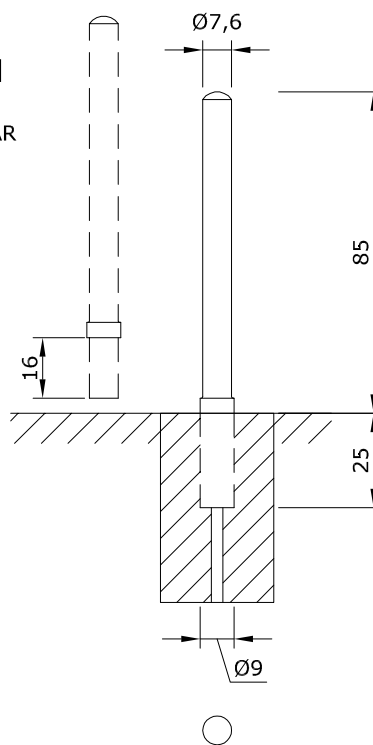

MOD. 402H
ESTRAIBILE
HERAUSNEHMBAR
REMOVABLE

MOD. 402K
RIBALTABILE
KIPPBAR
COLLAPSIBLE

Maßstab 1:20

DISSUASORE
ABSPERRPFOSTEN
BARRIER

ORIGINAL
euroform W®

MOD. 403

MOD. 403N "NMM"

FISSO
FIX
FIXED

MOD. 403H "NMM"

ESTRAIBILE
HERAUSNEHMBAR
REMOVABLE

MOD. 403K "NMM"

RIBALTABILE
KIPPBAR
COLLAPSIBLE

Maßstab 1:20