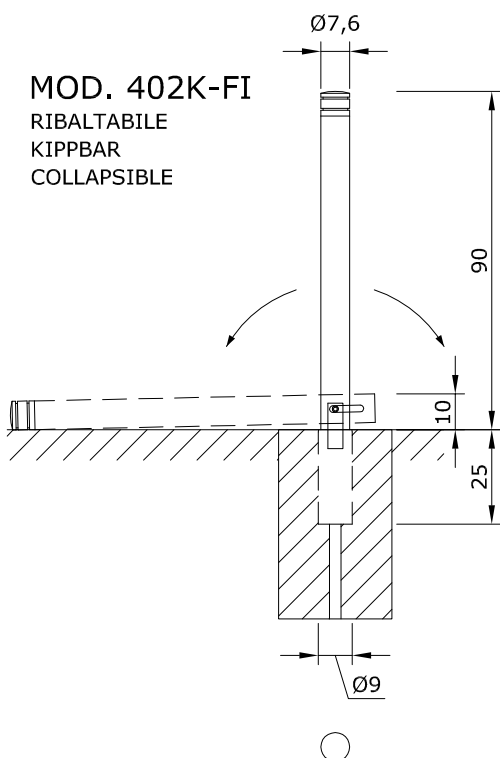

DISSUASORE
ABSPERRPFOSTEN
BARRIER

ORIGINAL
euroform W[®]

MOD. 402-FIRENZE

MOD. 402N-FI
FISSO
FIX
FIXED

MOD. 402H-FI
ESTRAIBILE
HERAUSNEHMBAR
REMOVABLE

MOD. 402K-FI
RIBALTABILE
KIPPBAR
COLLAPSIBLE

DISSUASORE
ABSPERRPFOSTEN
BARRIER

ORIGINAL
euroform W®

MOD. 402-ROMA

MOD. 402N-RM
FISSO
FIX
FIXED

MOD. 402H-RM
ESTRAIBILE
HERAUSNEHMBAR
REMOVABLE

MOD. 402K-RM
RIBALTABILE
KIPPBAR
COLLAPSIBLE

DISSUASORE
ABSPERRPFOSTEN
BARRIER

ORIGINAL
euroform W[®]

MOD. 402H
ESTRAIBILE
HERAUSNEHMBAR
REMOVABLE

MOD. 402K
RIBALTABILE
KIPPBAR
COLLAPSIBLE

Maßstab 1:20

DISSUASORE
ABSPERRPFOSTEN
BARRIER

ORIGINAL
euroform W®

MOD. 403

MOD. 403N "NMM"

FISSO
FIX
FIXED

MOD. 403H "NMM"

ESTRAIBILE
HERAUSNEHMBAR
REMOVABLE

MOD. 403K "NMM"

RIBALTABILE
KIPPBAR
COLLAPSIBLE

Maßstab 1:20