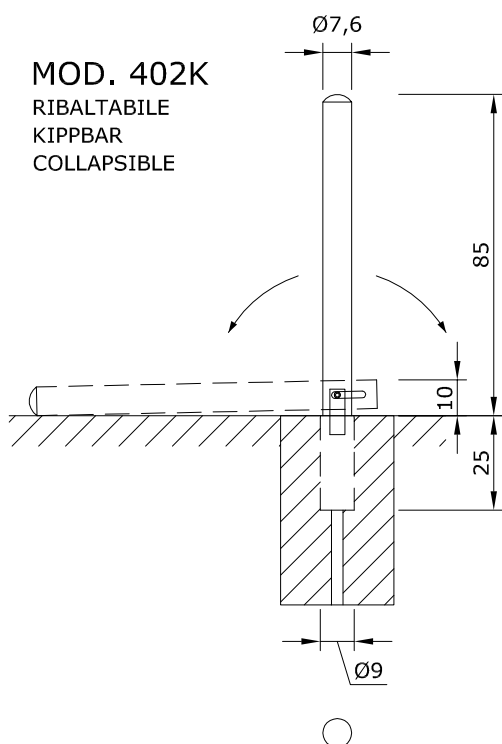

MOD. 402H
ESTRAIBILE
HERAUSNEHMBAR
REMOVABLE

MOD. 402K
RIBALTABILE
KIPPBAR
COLLAPSIBLE

Maßstab 1:20

DISSUASORE
ABSPERRPFOSTEN
BARRIER

ORIGINAL
euroform W®

MOD. 403

MOD. 403N "NMM"

FISSO
FIX
FIXED

MOD. 403H "NMM"

ESTRAIBILE
HERAUSNEHMBAR
REMOVABLE

MOD. 403K "NMM"

RIBALTABILE
KIPPBAR
COLLAPSIBLE

Maßstab 1:20