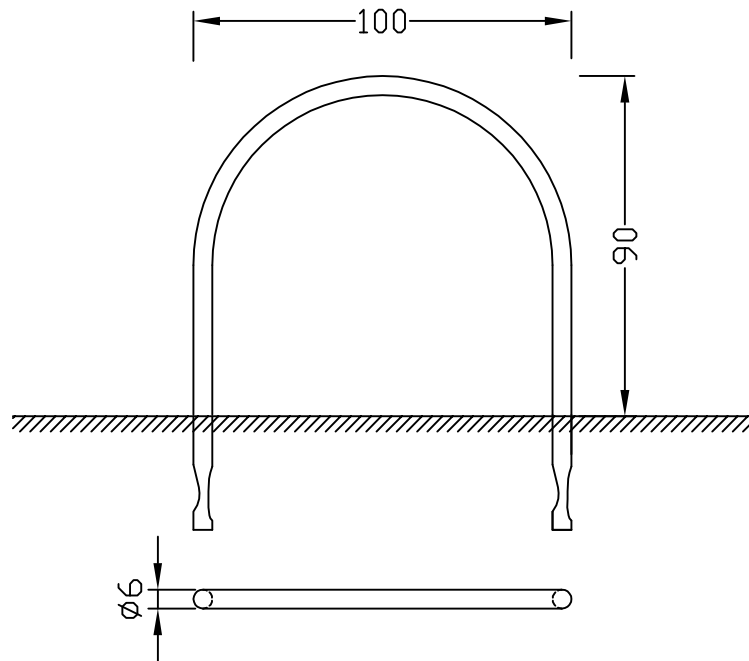

PORTABICICLETTA
FAHRRADANLEHNBÜGEL
BICYCLE STAND

ORIGINAL
euroform W[®]

MOD.410

MOD.410 B

Maßstab 1:20