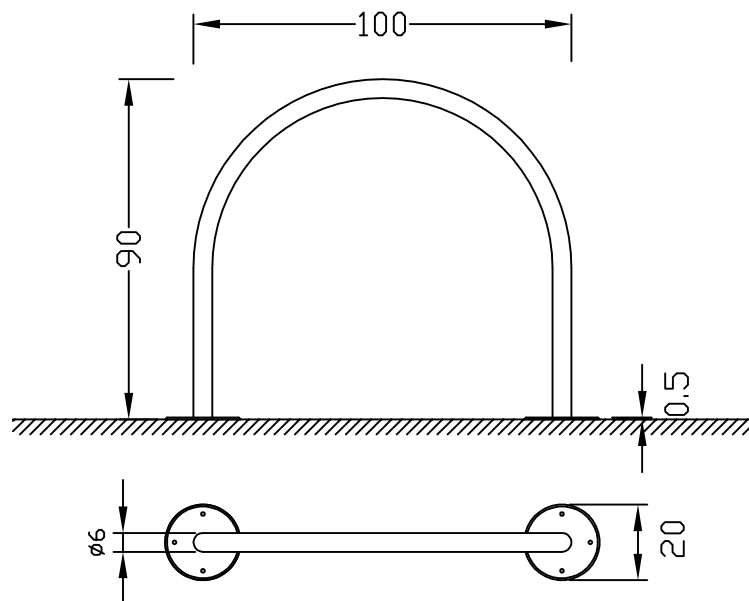

PORTABICICLETTA
FAHRRADANLEHNBÜGEL
BICYCLE STAND

ORIGINAL
euroform W[®]

MOD.410

MOD.410 B

Maßstab 1:20