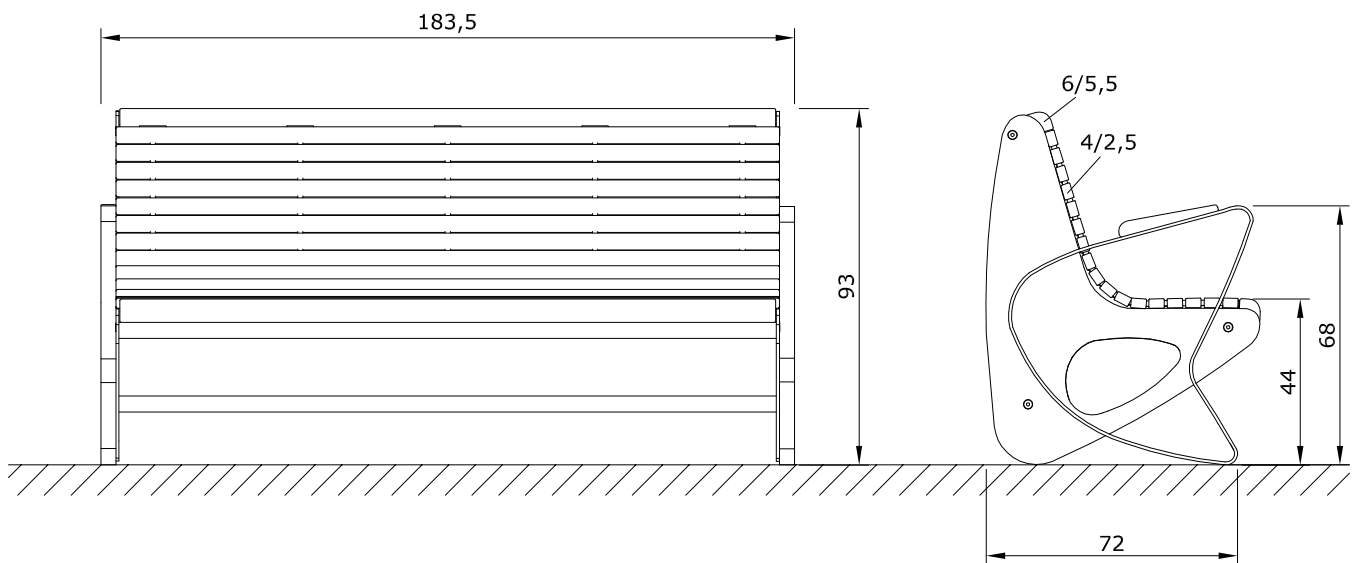

PANCA PER PARCO  
PARKBANK  
PARK BENCH

ORIGINAL  
**euroform** W<sup>®</sup>

MOD.1010

Maßstab 1:20

APPOGGIA PIEDI  
FUßBANK  
FEET SUPPORT

ORIGINAL  
**euroform** W<sup>®</sup>

MOD.1015

Maßstab 1:20