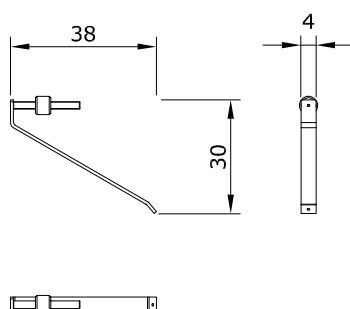

ARMLEHNE
POGGIABRACCIA
ARMREST

ORIGINAL
euroform W[®]

MOD.1017

Maßstab 1:20

ELEMENT ZUM TRAINING DER HÄNDE
ELEMENTO PER ALLENAMENTO MANI
MOBILE PART FOR HAND EXERCISE

ORIGINAL
euroform W[®]

MOD.1018

Maßstab 1:20