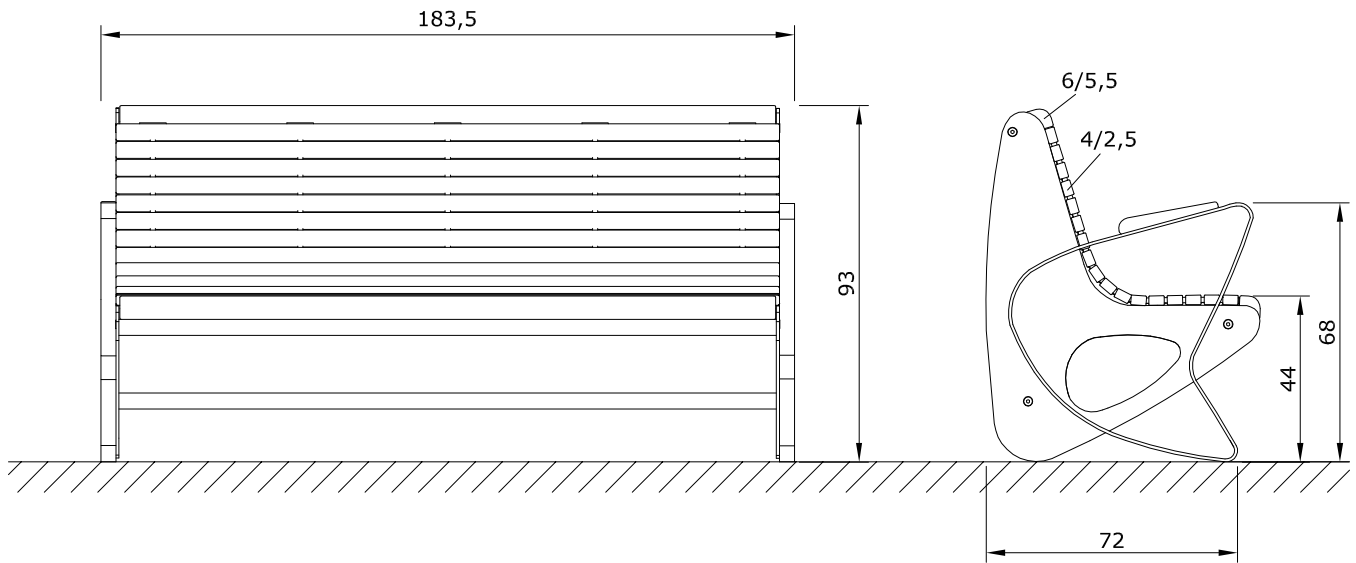

PANCA PER PARCO
PARKBANK
PARK BENCH

ORIGINAL
euroform W[®]

MOD.1010

Maßstab 1:20

APPOGGIATESTA
KOPFSTÜTZE
HEAD SUPPORT

ORIGINAL
euroform W[®]

MOD.1016

Maßstab 1:20

ARMLEHNE
POGGIABRACCIA
ARMREST

ORIGINAL
euroform W[®]

MOD.1017

Maßstab 1:20

ELEMENT ZUM TRAINING DER HÄNDE
ELEMENTO PER ALLENAMENTO MANI
MOBILE PART FOR HAND EXERCISE

ORIGINAL
euroform W[®]

MOD.1018

Maßstab 1:20