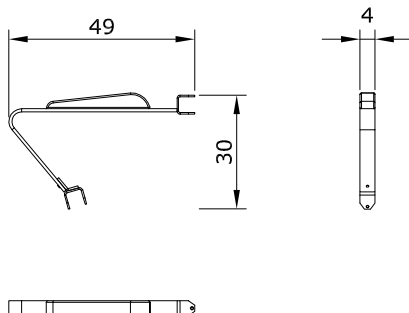

PANCA PER PARCO
PARKBANK
PARK BENCH

ORIGINAL
euroform W[®]

MOD.1010

Maßstab 1:20

APPOGGIATESTA
KOPFSTÜTZE
HEAD SUPPORT

ORIGINAL
euroform W[®]

MOD.1016

Maßstab 1:20

ARMLEHNE
POGGIABRACCIA
ARMREST

ORIGINAL
euroform W[®]

MOD.1017

Maßstab 1:20

ELEMENT ZUM TRAINING DER HÄNDE
ELEMENTO PER ALLENAMENTO MANI
MOBILE PART FOR HAND EXERCISE

ORIGINAL
euroform W[®]

MOD.1018

Maßstab 1:20