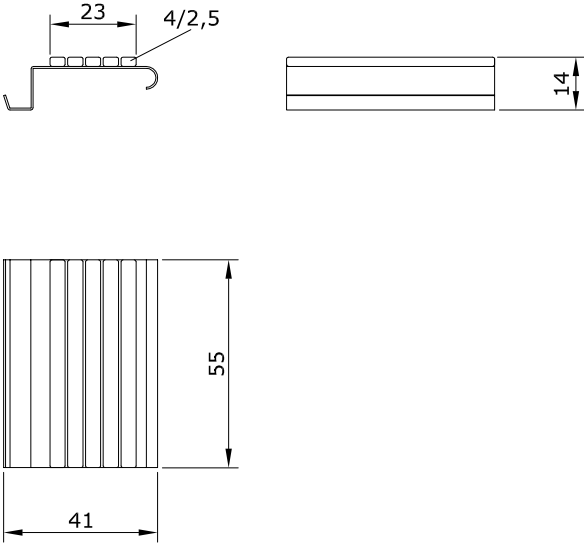

PANCA PER PARCO
PARKBANK
PARK BENCH

ORIGINAL
euroform W[®]

MOD.1010

Maßstab 1:20

APPOGGIATESTA
KOPFSTÜTZE
HEAD SUPPORT

ORIGINAL
euroform W[®]

MOD.1016

Maßstab 1:20

ARMLEHNE
POGGIABRACCIA
ARMREST

ORIGINAL
euroform W[®]

MOD.1017

Maßstab 1:20

ELEMENT ZUM TRAINING DER HÄNDE
ELEMENTO PER ALLENAMENTO MANI
MOBILE PART FOR HAND EXERCISE

ORIGINAL
euroform W[®]

MOD.1018

Maßstab 1:20