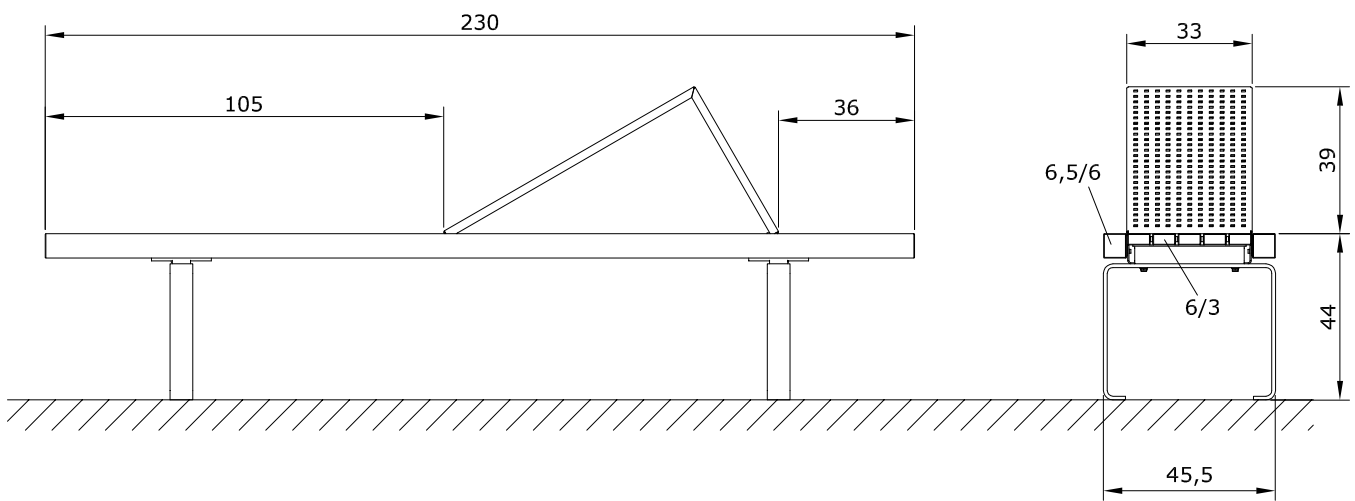

BRANDA
LIEGE
SUNBED

ORIGINAL
euroform W®

MOD.395L

Maßstab 1:20