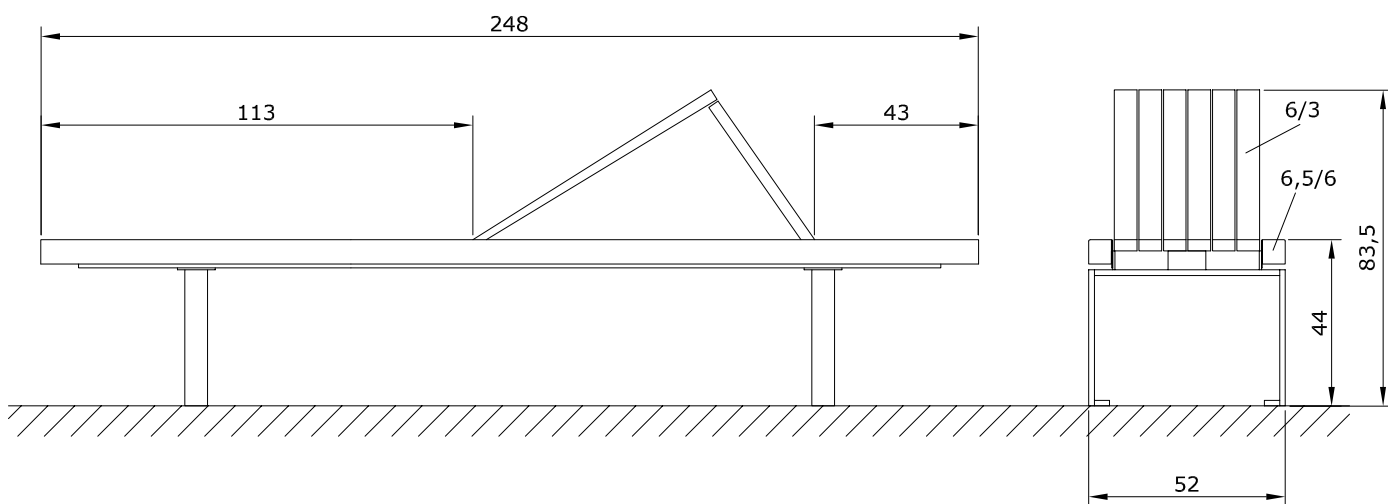

PANCA PER PARCO
PARKBANK
PARK BENCH

ORIGINAL
euroform W[®]

MOD.395

Maßstab 1:20