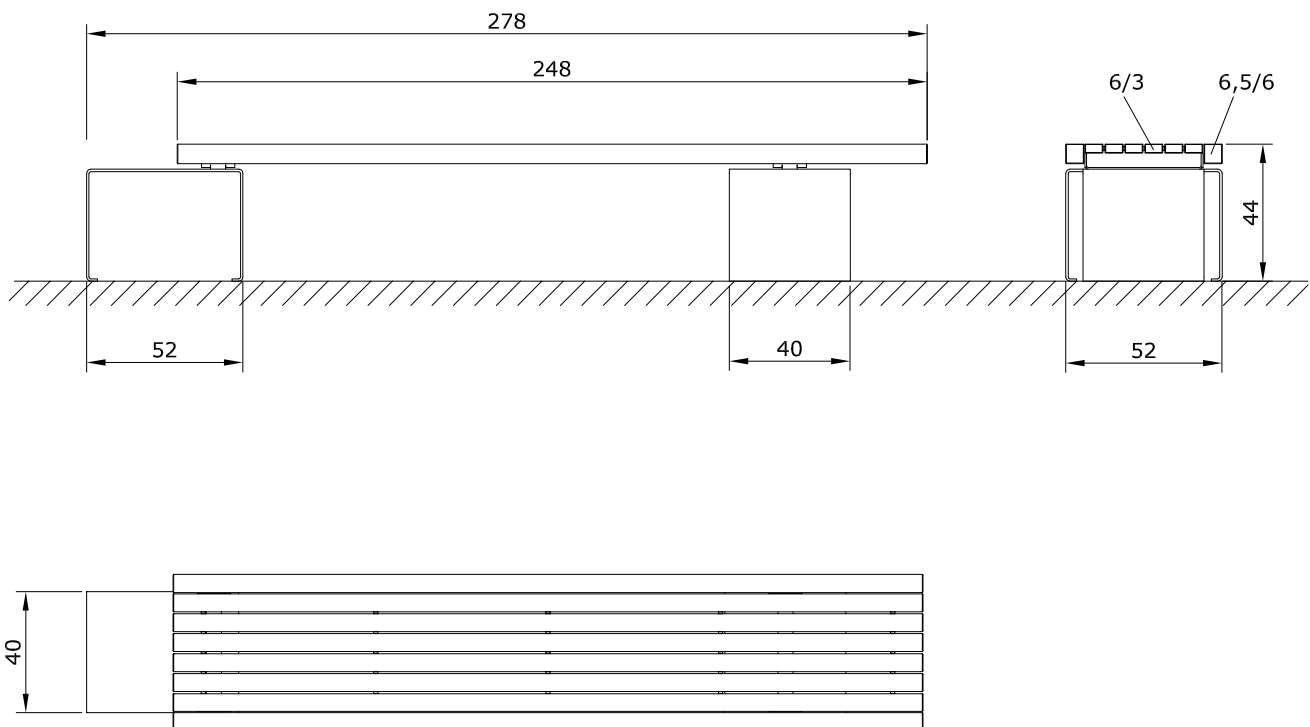

PANCA PER PARCO  
PARKBANK  
PARK BENCH

ORIGINAL  
**euroform** W<sup>®</sup>

MOD.387

Maßstab 1:25