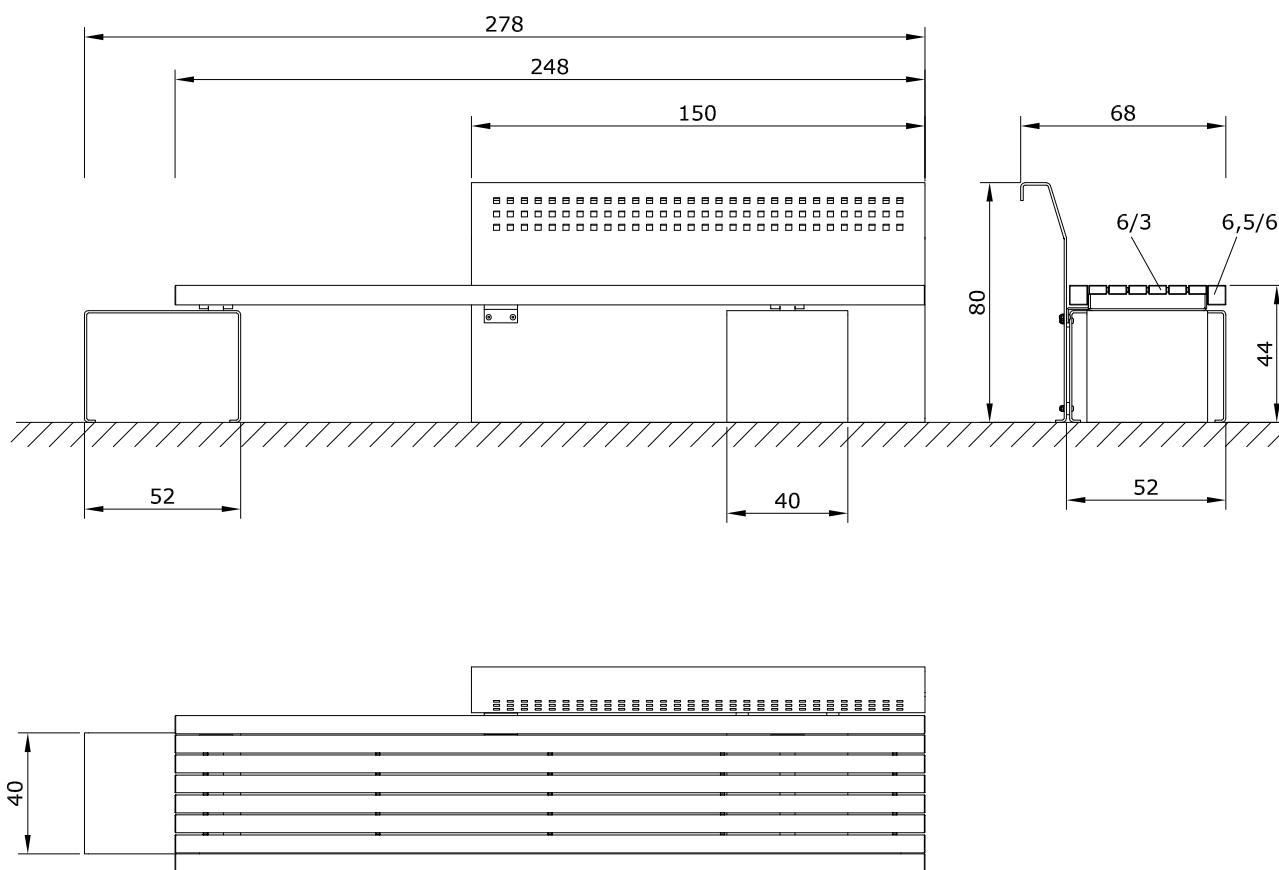

PANCA PER PARCO  
PARKBANK  
PARK BENCH

ORIGINAL  
**euroform** W<sup>®</sup>

MOD.385

Maßstab 1:25