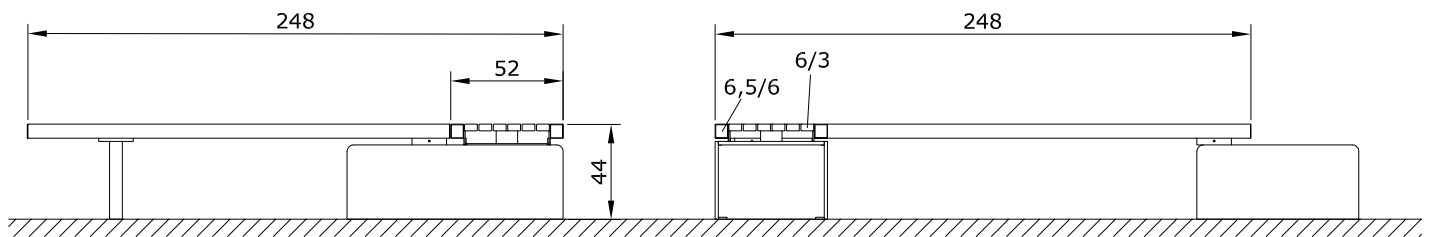

PANCA PER PARCO
PARKBANK
PARK BENCH

ORIGINAL
euroform W[®]

MOD.381

Maßstab 1:35