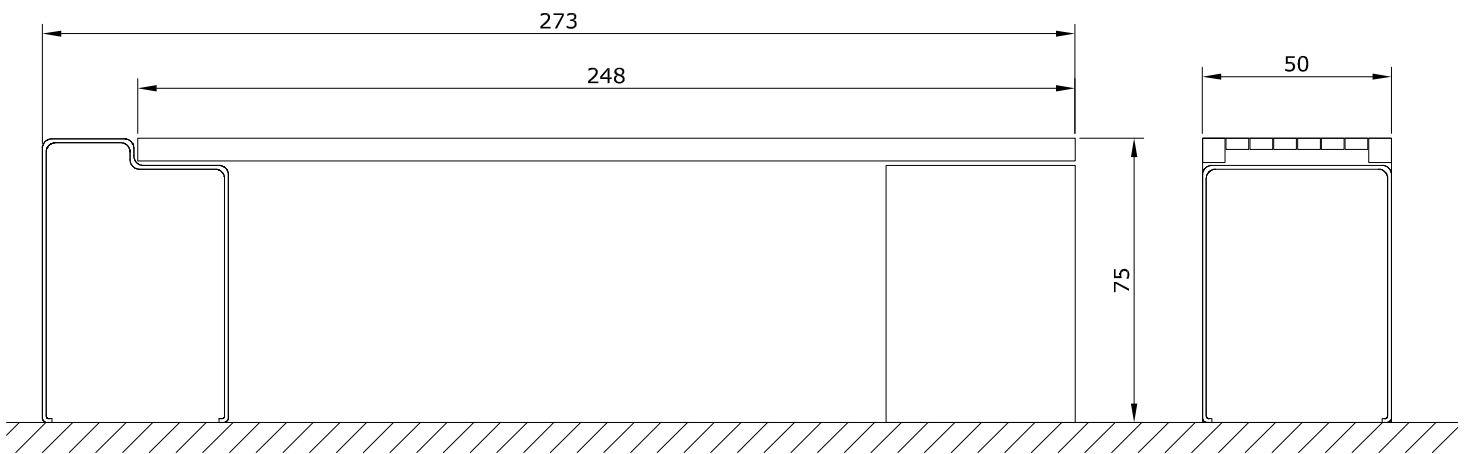

TAVOLO PER PARCO
PARKTISCH
PARK TABLE

ORIGINAL
euroform W[®]

MOD.1325

Maßstab 1:20