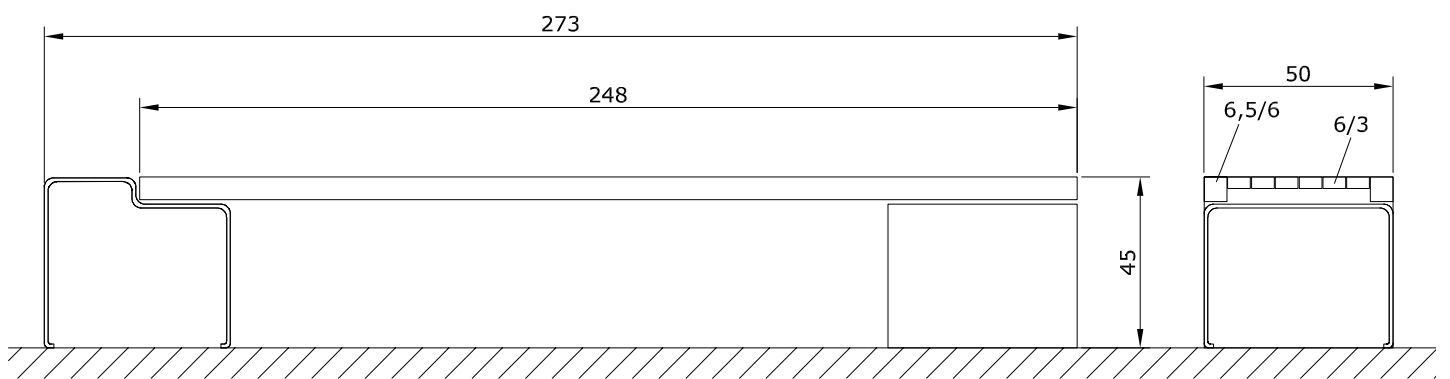

PANCA PER PARCO  
PARKBANK  
PARK BENCH

ORIGINAL  
**euroform** W<sup>®</sup>

MOD.1310

Maßstab 1:20